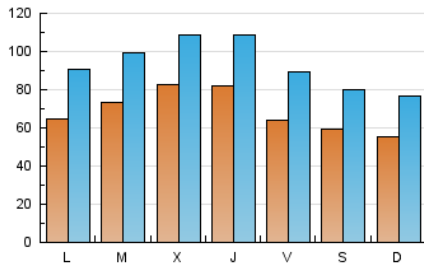

4. Gràfiques (Nacional i Internacional)

4.1 Per dia de la setmana (promig)

N. únics / Visites (x 100)