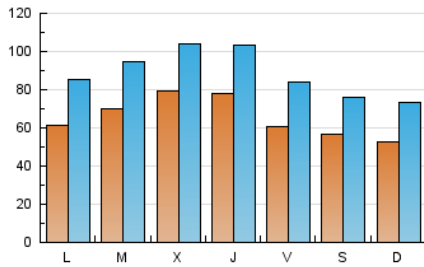

4. Gràfiques (Nacional)

4.1 Per dia de la setmana (promig)

N. únics / Visites (x 100)