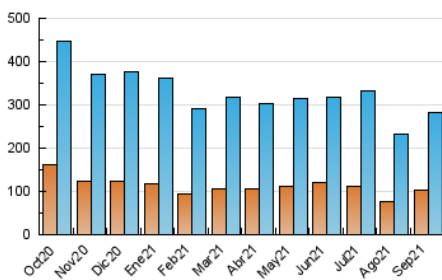

4.3 Per mesos

N. únics / Visites (x 1000)