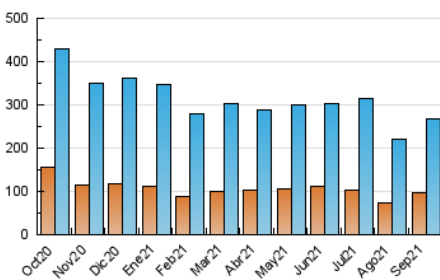

4.3 Per mesos

N. únics / Visites (x 1000)