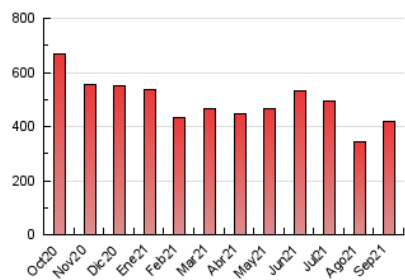

Pàgines (x 1000)