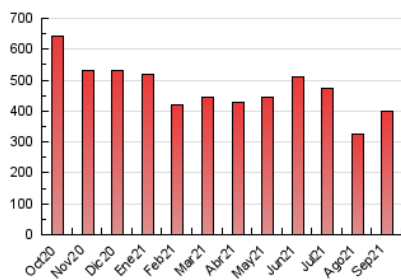

Pàgines (x 1000)