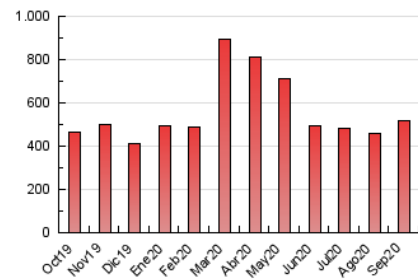

4.3 Per mesos

Pàgines (x 1000)