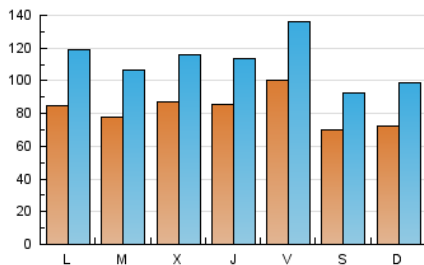

4. Gràfiques (Nacional)

4.1 Per dia de la setmana (promig)

N. únics / Visites (x 100)