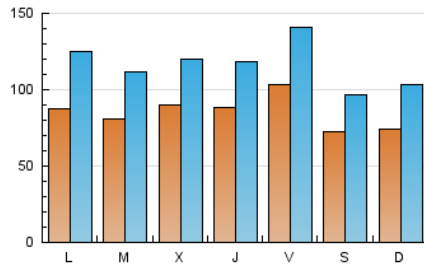

4. Gràfiques (Nacional i Internacional)

4.1 Per dia de la setmana (promig)

N. únics / Visites (x 100)