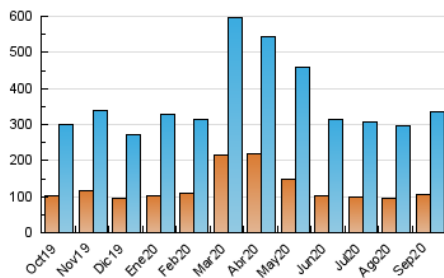

4.3 Per mesos

N. únics / Visites (x 1000)