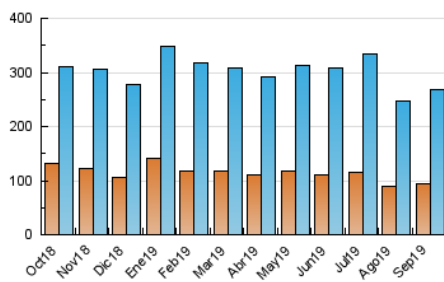

4.3 Per mesos

N. únics / Visites (x 1000)