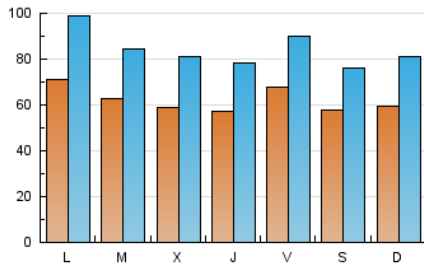

4. Gràfiques (Nacional)

4.1 Per dia de la setmana (promig)

N. únics / Visites (x 100)