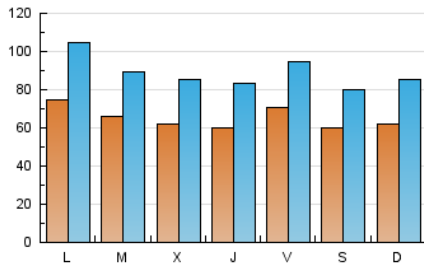

4. Gràfiques (Nacional i Internacional)

4.1 Per dia de la setmana (promig)

N. únics / Visites (x 100)