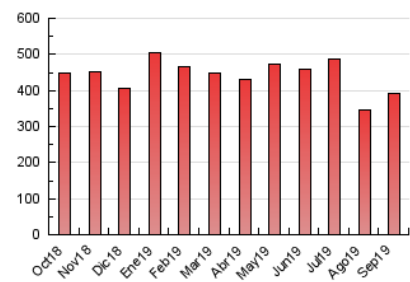

Pàgines (x 1000)