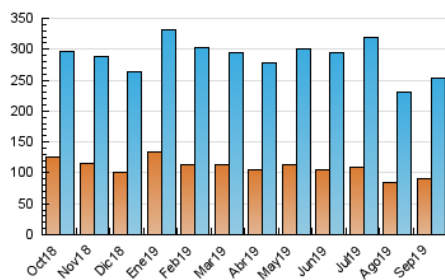

4.3 Per mesos

N. únics / Visites (x 1000)