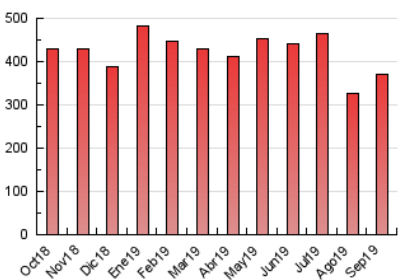

Pàgines (x 1000)