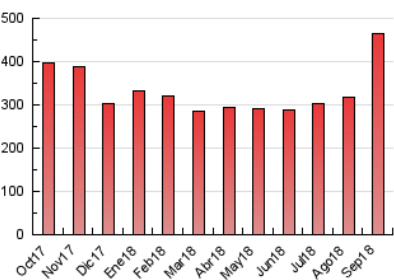

Pàgines (x 1000)