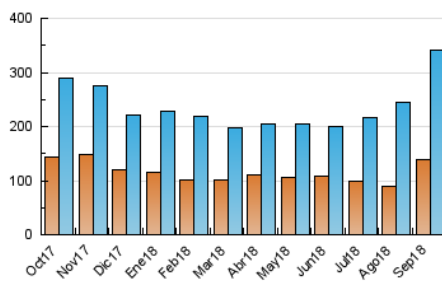

4.3 Per mesos

N. únics / Visites (x 1000)