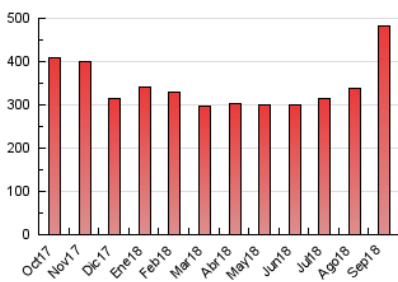

Pàgines (x 1000)