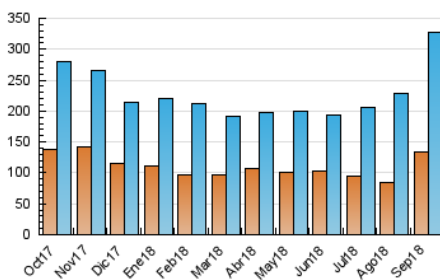

4.3 Per mesos

N. únics / Visites (x 1000)