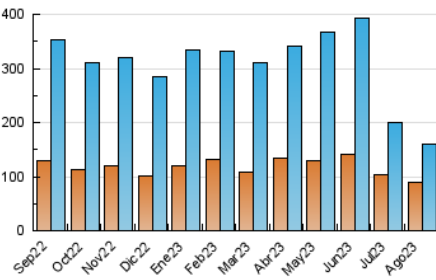

4.2 Per franja horària (promig)

Visites_ (x 1000)

Pàgines (x 1000)

4.3 Per mesos

N. únics / Visites (x 1000)