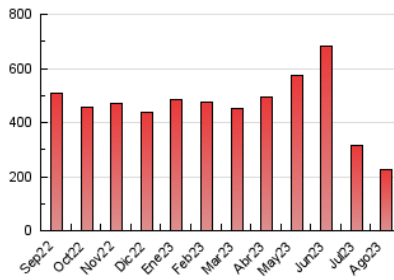

##### 4.1 Per dia de la setmana (promig)

N. únics / Visites (x 100)

Pàgines (x 100)

##### 4.2 Per franja horària (promig)

Visites\_ (x 1000)

Pàgines (x 1000)

##### 4.3 Per mesos

N. únics / Visites (x 1000)

Pàgines (x 1000)