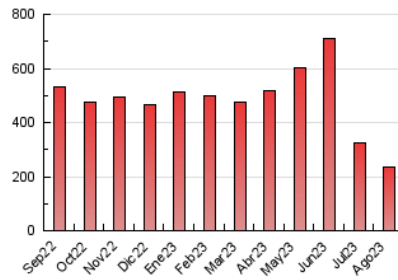

### 3. Per dia del mes (Nacional i Internacional)

| Dia | N. únics | Visites | Pàgines | Dia | N. únics | Visites | Pàgines | Dia | N. únics | Visites | Pàgines |
|-----|----------|---------|---------|-----|----------|---------|---------|-----|----------|---------|---------|
| 1   | 5.368    | 5.977   | 10.195  | 11  | 6.108    | 6.795   | 9.110   | 21  | 3.735    | 4.321   | 6.767   |
| 2   | 4.706    | 5.333   | 7.750   | 12  | 3.834    | 4.383   | 6.050   | 22  | 4.077    | 4.686   | 7.156   |
| 3   | 3.279    | 3.787   | 5.609   | 13  | 2.999    | 3.360   | 4.997   | 23  | 4.169    | 4.843   | 7.448   |
| 4   | 3.159    | 3.593   | 5.462   | 14  | 9.049    | 10.242  | 13.129  | 24  | 4.286    | 4.858   | 7.480   |
| 5   | 4.059    | 4.546   | 6.625   | 15  | 10.386   | 10.947  | 13.835  | 25  | 4.554    | 5.138   | 7.862   |
| 6   | 3.654    | 4.024   | 5.745   | 16  | 6.314    | 6.837   | 8.803   | 26  | 4.167    | 4.729   | 7.076   |
| 7   | 5.889    | 6.514   | 8.691   | 17  | 4.165    | 4.702   | 6.582   | 27  | 4.128    | 4.631   | 6.755   |
| 8   | 5.058    | 5.548   | 7.724   | 18  | 5.247    | 6.140   | 8.151   | 28  | 3.162    | 3.682   | 6.080   |
| 9   | 3.196    | 3.655   | 5.017   | 19  | 4.294    | 4.828   | 6.886   | 29  | 4.446    | 5.014   | 7.559   |
| 10  | 4.453    | 4.955   | 6.620   | 20  | 3.587    | 4.024   | 5.851   | 30  | 7.637    | 8.463   | 11.141  |
|     |          |         |         |     |          |         |         | 31  | 5.243    | 5.962   | 8.303   |

##### 4.2 Per franja horària (promig)

Visites\_ (x 1000)

Pàgines (x 1000)

##### 4.3 Per mesos

N. únics / Visites (x 1000)

Pàgines (x 1000)