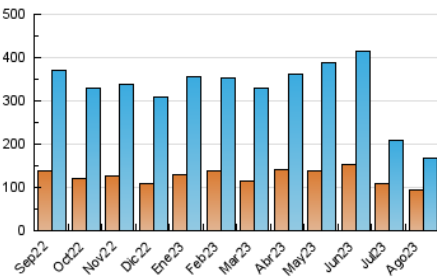

4.2 Per franja horària (promig)

Visites_ (x 1000)

Pàgines (x 1000)

4.3 Per mesos

N. únics / Visites (x 1000)