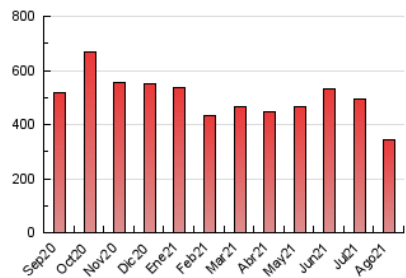

Pàgines (x 1000)