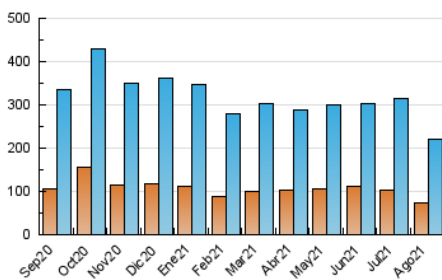

4.3 Per mesos

N. únics / Visites (x 1000)