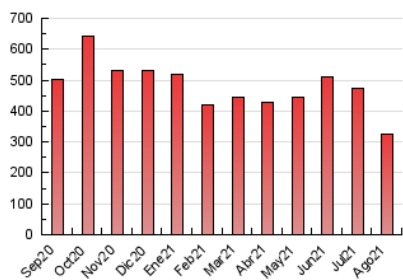

Pàgines (x 1000)