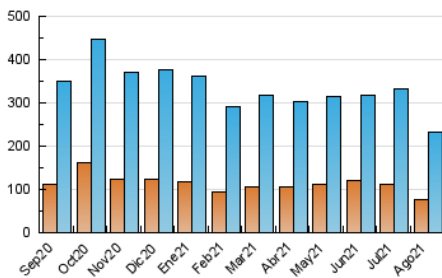

4.3 Per mesos

N. únics / Visites (x 1000)