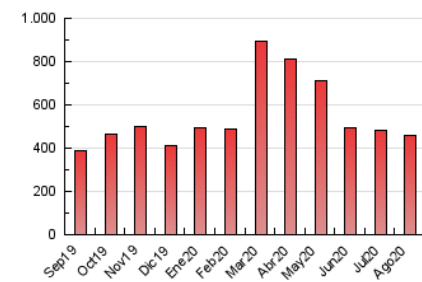

Pàgines (x 1000)