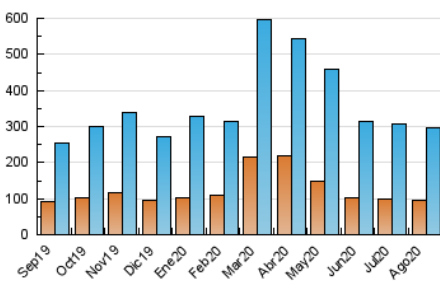

4.3 Per mesos

N. únics / Visites (x 1000)