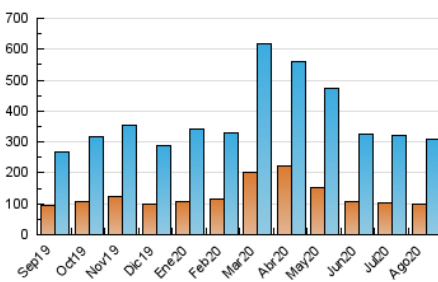

4.3 Per mesos

N. únics / Visites (x 1000)