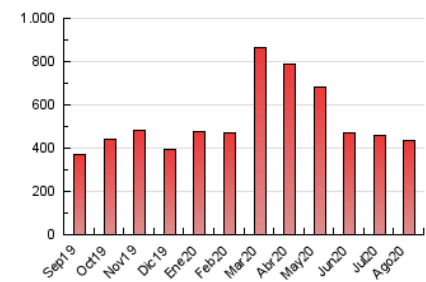

Pàgines (x 1000)