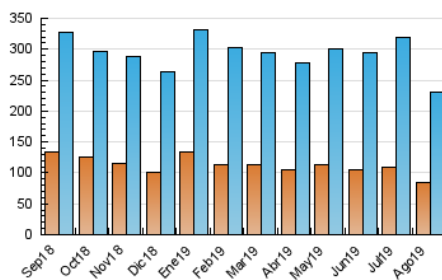

##### 4.1 Per dia de la setmana (promig)

N. únics / Visites (x 100)

Pàgines (x 100)

##### 4.2 Per franja horària (promig)

Visites (x 1000)

Pàgines (x 1000)

##### 4.3 Per mesos

N. únics / Visites (x 1000)

Pàgines (x 1000)