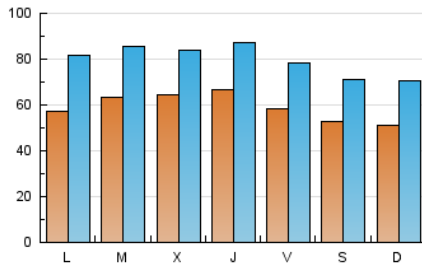

4. Gràfiques (Nacional i Internacional)

4.1 Per dia de la setmana (promig)

N. únics / Visites (x 100)