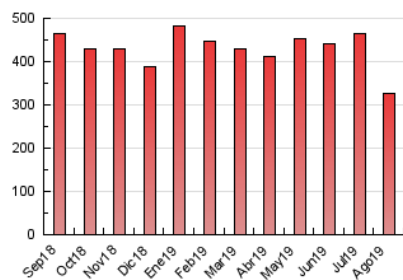

#### 3. Per dia del mes (Nacional)

Dia	N. únics	Visites	Pàgines	Dia	N. únics	Visites	Pàgines	Dia	N. únics	Visites	Pàgines
1	5.605	7.552	10.790	11	4.700	6.464	9.255	21	6.226	8.100	11.047
2	5.112	6.871	10.051	12	5.655	7.708	11.063	22	5.501	7.390	10.391
3	4.233	5.720	8.074	13	5.679	7.433	10.305	23	5.952	8.043	11.801
4	5.209	6.896	9.605	14	7.249	9.659	13.510	24	6.490	8.542	11.737
5	5.583	7.674	11.090	15	4.850	6.672	9.173	25	5.103	7.139	9.904
6	6.787	8.366	11.814	16	4.673	6.533	9.512	26	5.557	8.278	11.979
7	6.619	7.757	10.635	17	3.908	5.377	7.529	27	4.356	6.690	9.804
8	5.392	6.538	9.423	18	4.115	5.823	8.145	28	4.075	5.777	8.479
9	5.087	6.344	9.145	19	4.585	6.647	9.824	29	10.002	12.727	17.138
10	4.377	6.032	8.444	20	6.961	9.201	12.723	30	6.529	8.759	12.446
								31	5.694	7.670	10.649

##### 4.1 Per dia de la setmana (promig)

N. únics / Visites (x 100)

Pàgines (x 100)

##### 4.2 Per franja horària (promig)

Visites (x 1000)

Pàgines (x 1000)

##### 4.3 Per mesos

N. únics / Visites (x 1000)

Pàgines (x 1000)