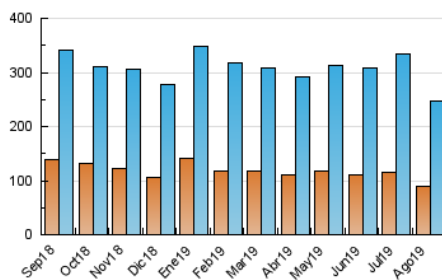

4.3 Per mesos

N. únics / Visites (x 1000)