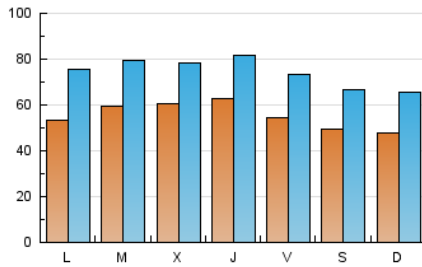

4. Gràfiques (Nacional)

4.1 Per dia de la setmana (promig)

N. únics / Visites (x 100)