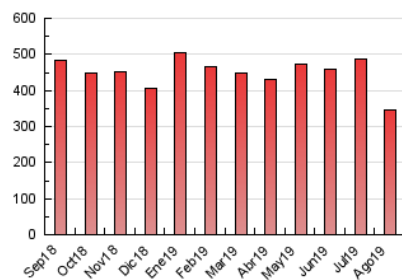

Pàgines (x 1000)