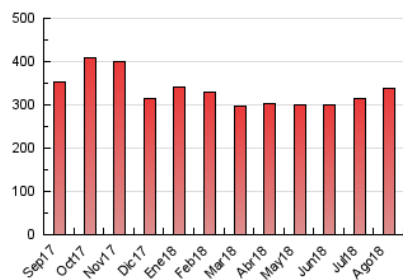

Pàgines (x 1000)