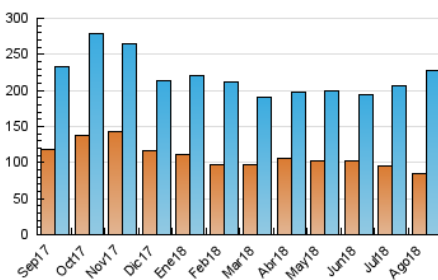

4.3 Per mesos

N. únics / Visites (x 1000)