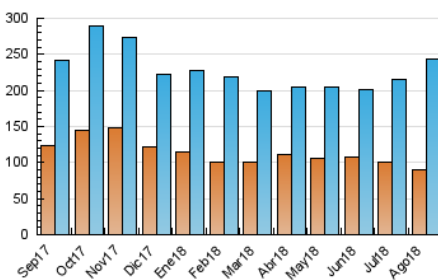

4.3 Per mesos

N. únics / Visites (x 1000)