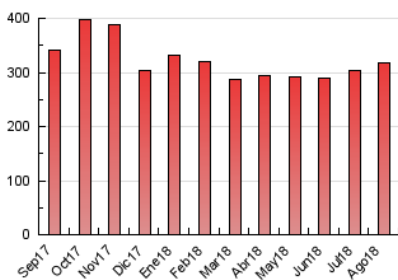

Pàgines (x 1000)