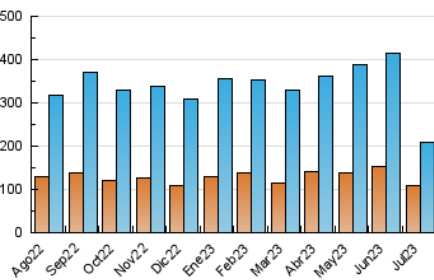

##### 4.2 Per franja horària (promig)

Visites\_ (x 1000)

Pàgines (x 1000)

##### 4.3 Per mesos

N. únics / Visites (x 1000)

Pàgines (x 1000)