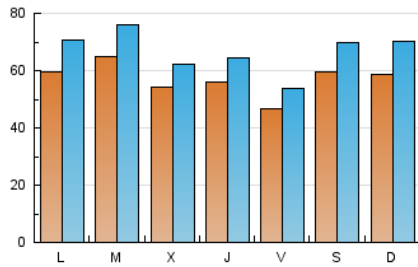

4. Gràfiques (Nacional i Internacional)

4.1 Per dia de la setmana (promig)

N. únics / Visites (x 100)