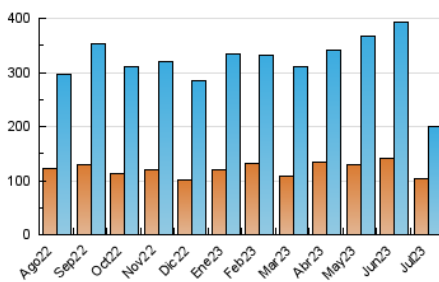

##### 4.1 Per dia de la setmana (promig)

N. únics / Visites (x 100)

Pàgines (x 100)

##### 4.2 Per franja horària (promig)

Visites\_ (x 1000)

Pàgines (x 1000)

##### 4.3 Per mesos

N. únics / Visites (x 1000)

Pàgines (x 1000)