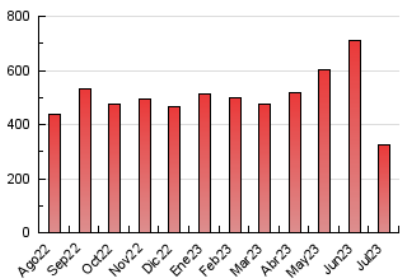

##### 4.2 Per franja horària (promig)

Visites\_ (x 1000)

Pàgines (x 1000)

##### 4.3 Per mesos

N. únics / Visites (x 1000)

Pàgines (x 1000)