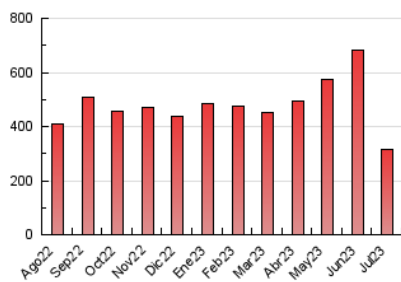

##### 4.1 Per dia de la setmana (promig)

N. únics / Visites (x 100)

Pàgines (x 100)

##### 4.2 Per franja horària (promig)

Visites\_ (x 1000)

Pàgines (x 1000)

##### 4.3 Per mesos

N. únics / Visites (x 1000)

Pàgines (x 1000)