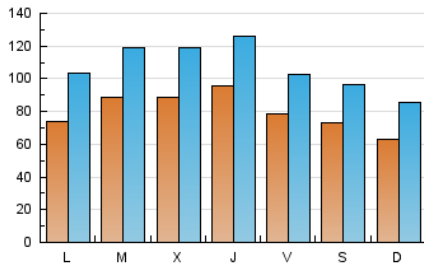

4. Gràfiques (Nacional i Internacional)

4.1 Per dia de la setmana (promig)

N. únics / Visites (x 100)