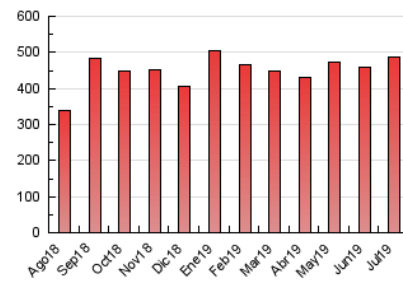

4.3 Per mesos

Pàgines (x 1000)