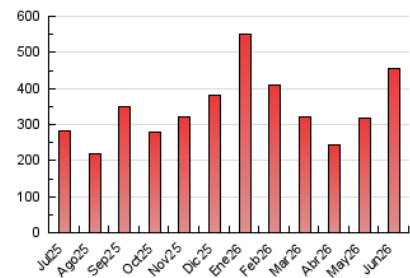

Pàgines (x 1000)