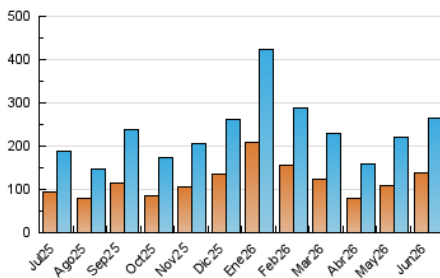

4.3 Per mesos

N. únics / Visites (x 1000)