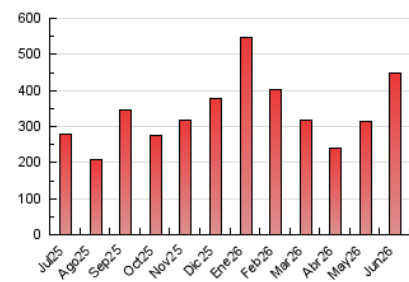

Pàgines (x 1000)