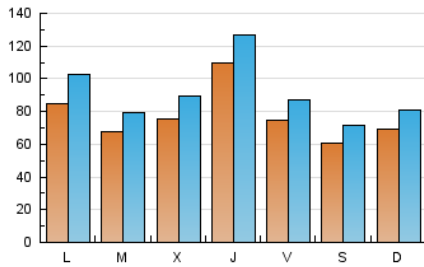

4. Gràfiques (Nacional i Internacional)

4.1 Per dia de la setmana (promig)

N. únics / Visites (x 100)