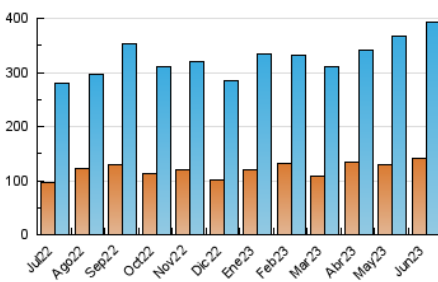

4.3 Per mesos

N. únics / Visites (x 1000)