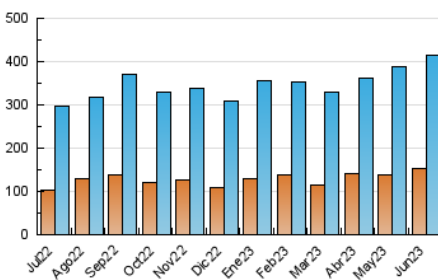

##### 4.1 Per dia de la setmana (promig)

N. únics / Visites (x 100)

Pàgines (x 100)

##### 4.2 Per franja horària (promig)

Visites\_ (x 1000)

Pàgines (x 1000)

##### 4.3 Per mesos

N. únics / Visites (x 1000)

Pàgines (x 1000)