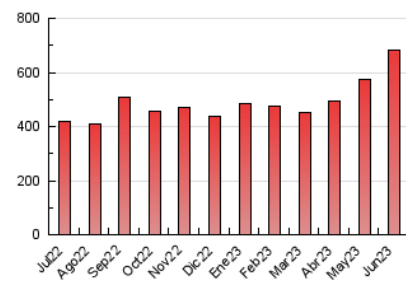

Pàgines (x 1000)