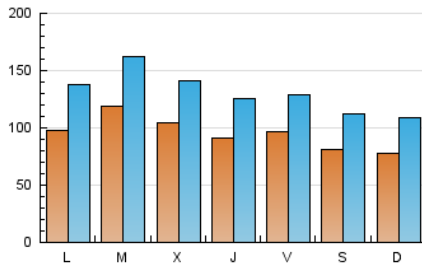

4. Gràfiques (Nacional)

4.1 Per dia de la setmana (promig)

N. únics / Visites (x 100)