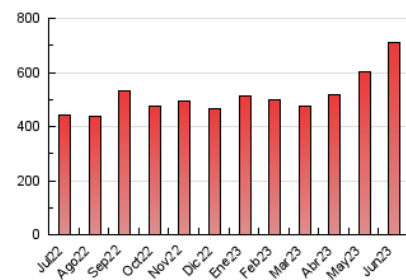

### 3. Per dia del mes (Nacional i Internacional)

Dia	N. únics	Visites	Pàgines	Dia	N. únics	Visites	Pàgines	Dia	N. únics	Visites	Pàgines
1	8.763	12.231	17.560	11	7.641	11.017	17.107	21	12.027	16.125	24.743
2	8.878	11.865	17.231	12	10.602	14.874	33.852	22	8.385	11.843	19.842
3	7.252	9.994	14.841	13	12.720	17.544	33.074	23	9.475	12.874	21.453
4	6.353	9.065	13.368	14	9.589	13.355	23.401	24	9.730	13.283	22.560
5	10.494	14.752	20.433	15	9.923	13.910	22.787	25	11.822	15.628	26.484
6	9.150	12.690	18.005	16	8.558	11.914	20.108	26	11.455	16.144	31.701
7	7.686	10.776	15.497	17	8.678	12.540	21.540	27	15.197	20.347	37.039
8	7.518	10.614	16.477	18	7.113	10.536	18.358	28	14.974	19.554	42.312
9	7.059	9.712	15.011	19	8.533	12.759	21.394	29	13.401	18.240	38.490
10	8.539	11.835	18.663	20	12.676	17.803	27.594	30	16.931	22.147	42.011

##### 4.2 Per franja horària (promig)

Visites\_ (x 1000)

Pàgines (x 1000)

##### 4.3 Per mesos

N. únics / Visites (x 1000)

Pàgines (x 1000)