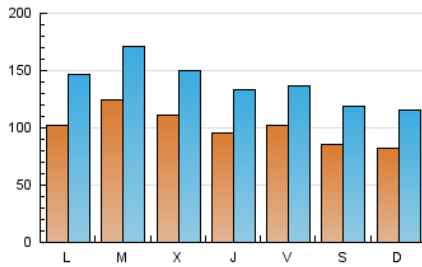

4. Gràfiques (Nacional i Internacional)

4.1 Per dia de la setmana (promig)

N. únics / Visites (x 100)