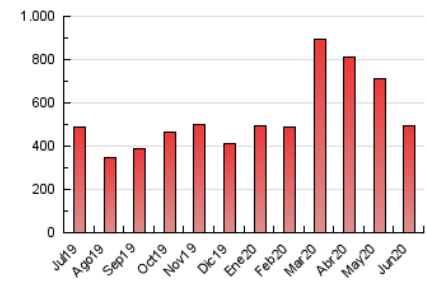

Pàgines (x 1000)