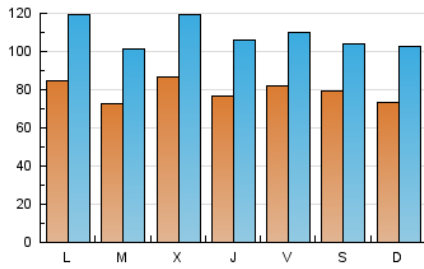

4. Gràfiques (Nacional i Internacional)

4.1 Per dia de la setmana (promig)

N. únics / Visites (x 100)