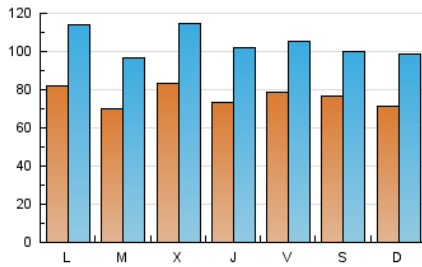

4. Gràfiques (Nacional)

4.1 Per dia de la setmana (promig)

N. únics / Visites (x 100)