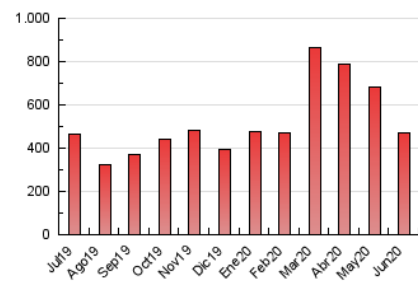

#### 3. Per dia del mes (Nacional)

Dia	N. únics	Visites	Pàgines	Dia	N. únics	Visites	Pàgines	Dia	N. únics	Visites	Pàgines
1	12.521	16.693	24.221	11	8.857	11.858	17.685	21	5.882	8.115	12.058
2	8.570	11.559	17.115	12	9.204	12.062	18.088	22	5.700	8.269	12.523
3	6.501	9.267	14.508	13	11.942	14.819	21.002	23	4.752	6.635	10.235
4	5.129	7.397	11.755	14	8.561	11.717	17.205	24	4.826	6.994	10.283
5	8.011	10.844	16.646	15	8.914	12.042	17.650	25	5.822	8.310	12.759
6	7.251	9.803	14.323	16	6.754	9.519	15.211	26	6.016	8.052	12.343
7	8.350	11.440	16.821	17	12.287	16.295	23.246	27	4.820	6.589	9.802
8	7.902	11.359	17.482	18	9.622	13.129	19.258	28	5.661	8.200	13.356
9	9.669	13.311	20.181	19	8.370	11.227	16.699	29	5.892	8.613	13.788
10	9.757	13.239	20.464	20	6.721	8.878	13.229	30	5.191	7.354	11.438

##### 4.1 Per dia de la setmana (promig)

N. únics / Visites (x 100)

Pàgines (x 100)

##### 4.2 Per franja horària (promig)

Visites (x 1000)

Pàgines (x 1000)

##### 4.3 Per mesos

N. únics / Visites (x 1000)

Pàgines (x 1000)