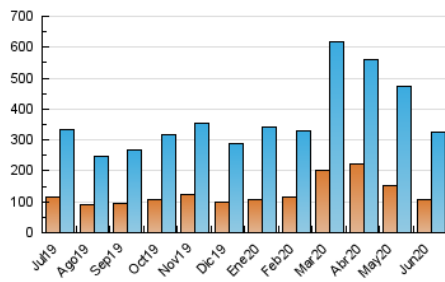

4.3 Per mesos

N. únics / Visites (x 1000)