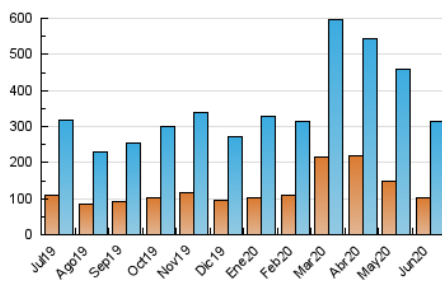

#### 3. Per dia del mes (Nacional)

Dia	N. únics	Visites	Pàgines	Dia	N. únics	Visites	Pàgines	Dia	N. únics	Visites	Pàgines
1	12.521	16.693	24.221	11	8.857	11.858	17.685	21	5.882	8.115	12.058
2	8.570	11.559	17.115	12	9.204	12.062	18.088	22	5.700	8.269	12.523
3	6.501	9.267	14.508	13	11.942	14.819	21.002	23	4.752	6.635	10.235
4	5.129	7.397	11.755	14	8.561	11.717	17.205	24	4.826	6.994	10.283
5	8.011	10.844	16.646	15	8.914	12.042	17.650	25	5.822	8.310	12.759
6	7.251	9.803	14.323	16	6.754	9.519	15.211	26	6.016	8.052	12.343
7	8.350	11.440	16.821	17	12.287	16.295	23.246	27	4.820	6.589	9.802
8	7.902	11.359	17.482	18	9.622	13.129	19.258	28	5.661	8.200	13.356
9	9.669	13.311	20.181	19	8.370	11.227	16.699	29	5.892	8.613	13.788
10	9.757	13.239	20.464	20	6.721	8.878	13.229	30	5.191	7.354	11.438

##### 4.1 Per dia de la setmana (promig)

N. únics / Visites (x 100)

Pàgines (x 100)

##### 4.2 Per franja horària (promig)

Visites (x 1000)

Pàgines (x 1000)

##### 4.3 Per mesos

N. únics / Visites (x 1000)

Pàgines (x 1000)