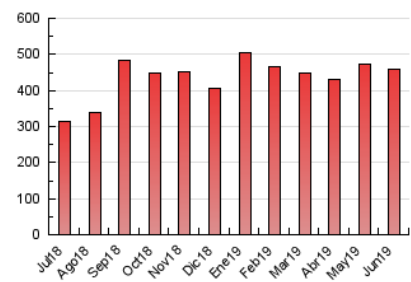

Pàgines (x 1000)