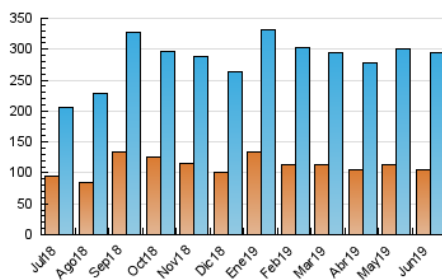

4.3 Per mesos

N. únics / Visites (x 1000)