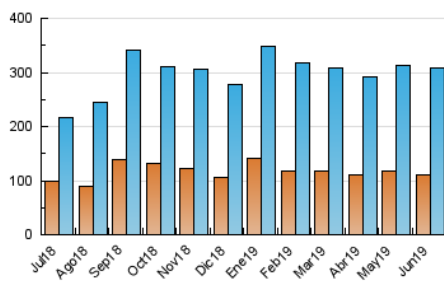

4.3 Per mesos

N. únics / Visites (x 1000)