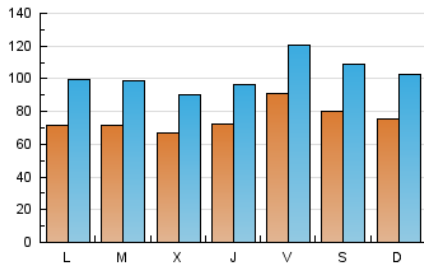

4. Gràfiques (Nacional i Internacional)

4.1 Per dia de la setmana (promig)

N. únics / Visites (x 100)