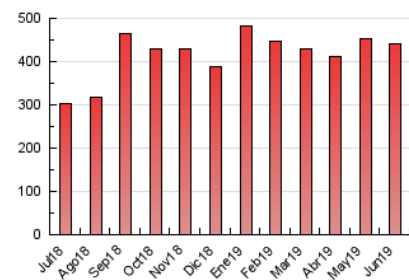

Pàgines (x 1000)