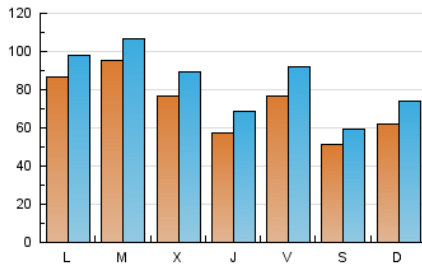

4. Gràfiques (Nacional i Internacional)

4.1 Per dia de la setmana (promig)

N. únics / Visites (x 100)