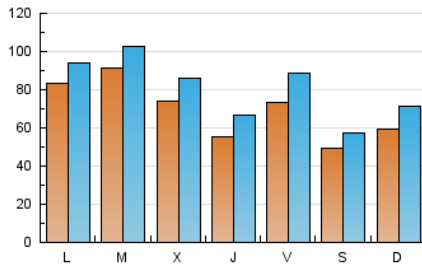

4. Gràfiques (Nacional)

4.1 Per dia de la setmana (promig)

N. únics / Visites (x 100)