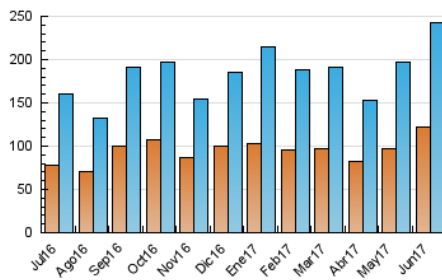

4.3 Per mesos

N. únics / Visites (x 1000)