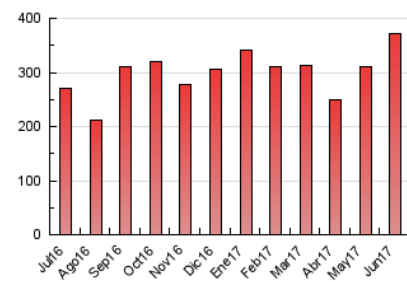

Pàgines (x 1000)