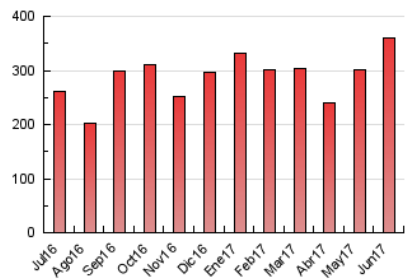

Pàgines (x 1000)