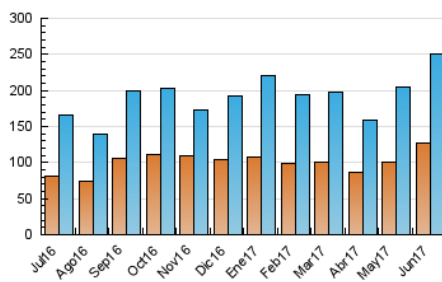

4.3 Per mesos

N. únics / Visites (x 1000)