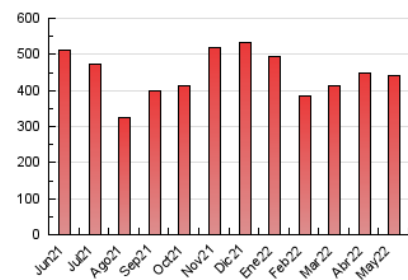

Pàgines (x 1000)