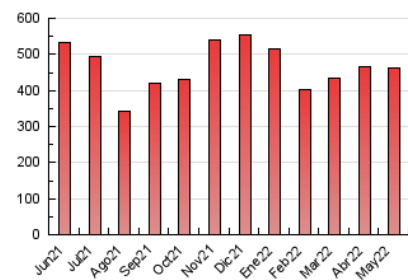

Pàgines (x 1000)