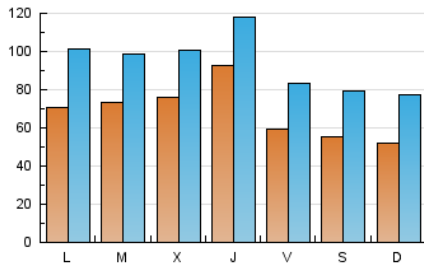

4. Gràfiques (Nacional)

4.1 Per dia de la setmana (promig)

N. únics / Visites (x 100)