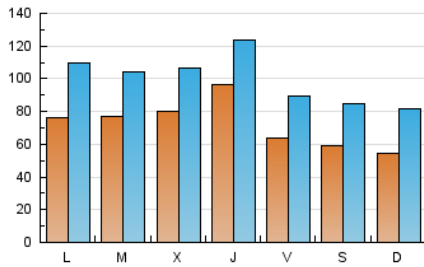

4. Gràfiques (Nacional i Internacional)

4.1 Per dia de la setmana (promig)

N. únics / Visites (x 100)