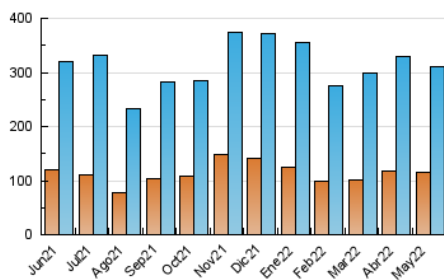

4.3 Per mesos

N. únics / Visites (x 1000)