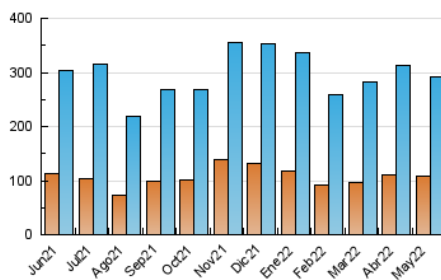

4.3 Per mesos

N. únics / Visites (x 1000)