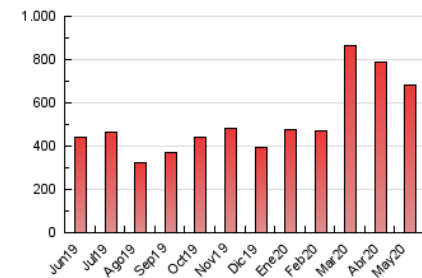

Pàgines (x 1000)