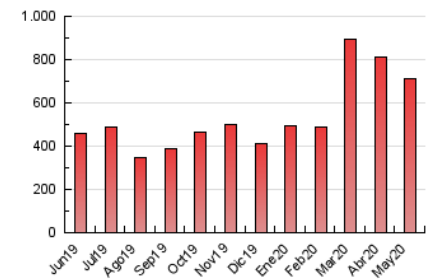

Pàgines (x 1000)