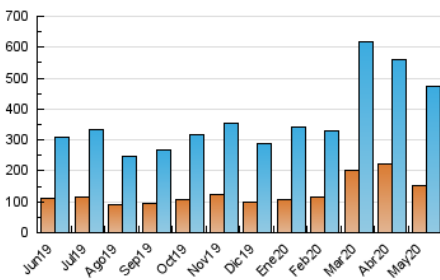

4.3 Per mesos

N. únics / Visites (x 1000)