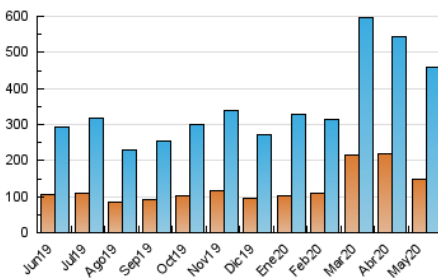

4.3 Per mesos

N. únics / Visites (x 1000)