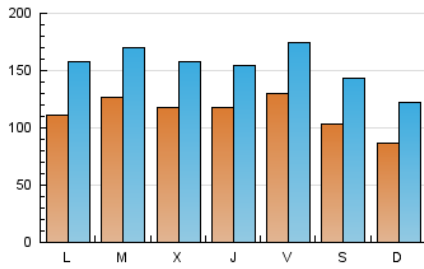

4. Gràfiques (Nacional i Internacional)

4.1 Per dia de la setmana (promig)

N. únics / Visites (x 100)