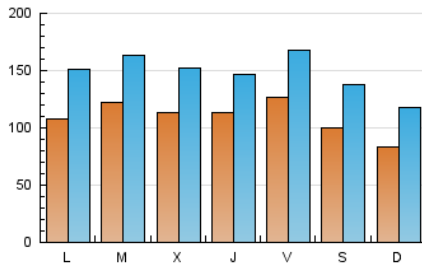

4. Gràfiques (Nacional)

4.1 Per dia de la setmana (promig)

N. únics / Visites (x 100)