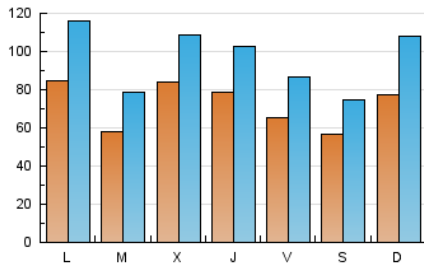

4. Gràfiques (Nacional)

4.1 Per dia de la setmana (promig)

N. únics / Visites (x 100)