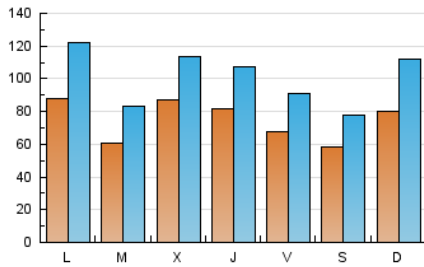

4. Gràfiques (Nacional i Internacional)

4.1 Per dia de la setmana (promig)

N. únics / Visites (x 100)