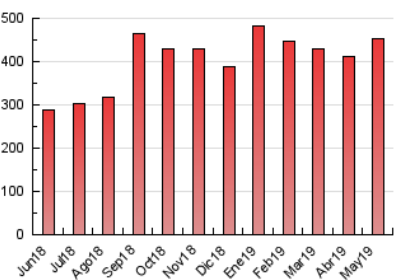

Pàgines (x 1000)