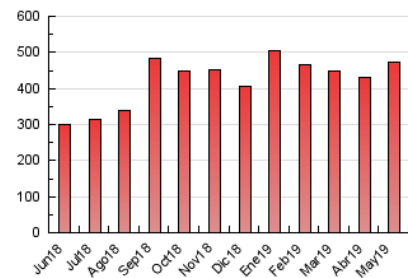

Pàgines (x 1000)