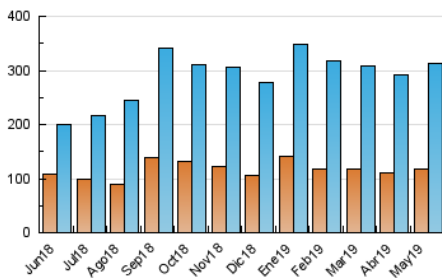

4.3 Per mesos

N. únics / Visites (x 1000)