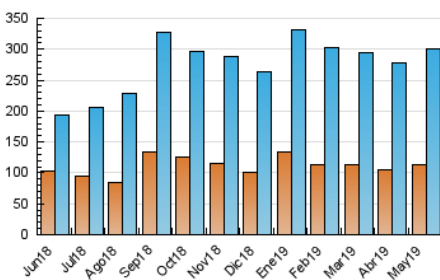

4.3 Per mesos

N. únics / Visites (x 1000)