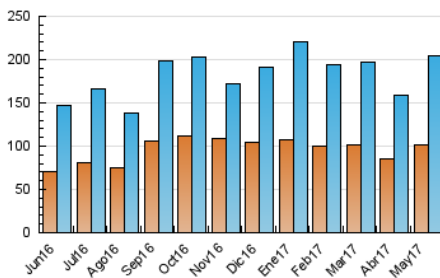

4.3 Per mesos

N. únics / Visites (x 1000)