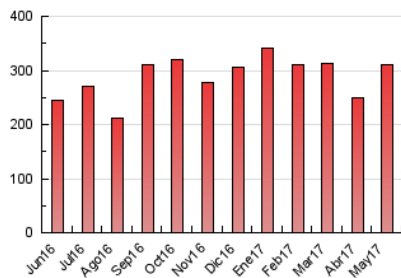

Pàgines (x 1000)