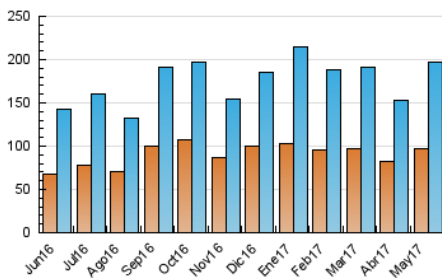

4.3 Per mesos

N. únics / Visites (x 1000)