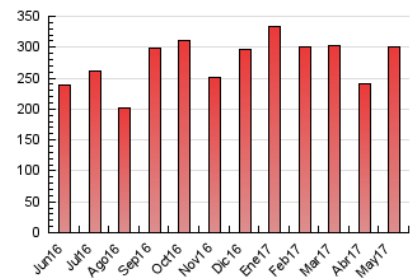

Pàgines (x 1000)