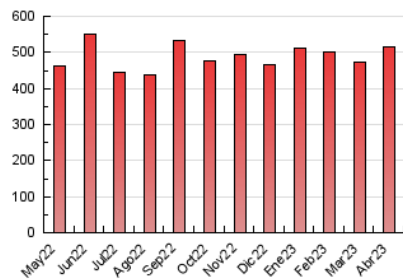

##### 4.2 Per franja horària (promig)

Visites\_ (x 1000)

Pàgines (x 1000)

##### 4.3 Per mesos

N. únics / Visites (x 1000)

Pàgines (x 1000)