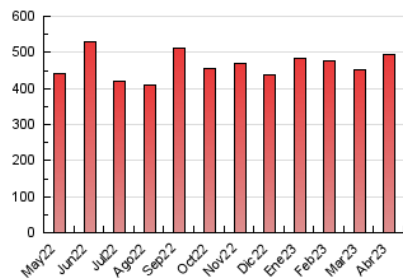

#### 4.1 Per dia de la setmana (promig)

N. únics / Visites (x 100)

Pàgines (x 100)

#### 4.2 Per franja horària (promig)

Visites\_ (x 1000)

Pàgines (x 1000)

#### 4.3 Per mesos

N. únics / Visites (x 1000)

Pàgines (x 1000)