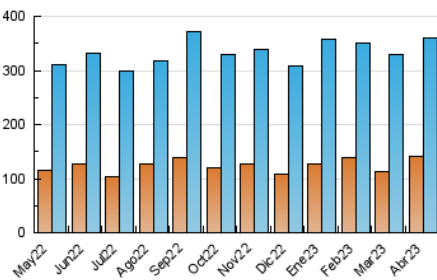

##### 4.2 Per franja horària (promig)

Visites\_ (x 1000)

Pàgines (x 1000)

##### 4.3 Per mesos

N. únics / Visites (x 1000)

Pàgines (x 1000)