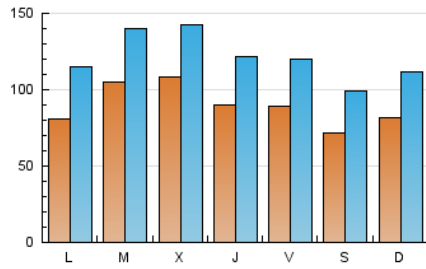

4. Gràfiques (Nacional i Internacional)

4.1 Per dia de la setmana (promig)

N. únics / Visites (x 100)