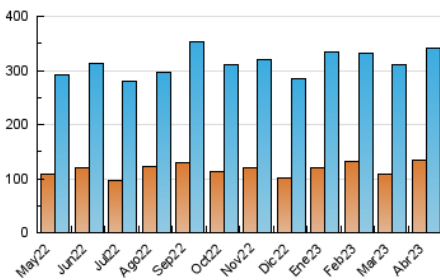

#### 4.1 Per dia de la setmana (promig)

N. únics / Visites (x 100)

Pàgines (x 100)

#### 4.2 Per franja horària (promig)

Visites\_ (x 1000)

Pàgines (x 1000)

#### 4.3 Per mesos

N. únics / Visites (x 1000)

Pàgines (x 1000)