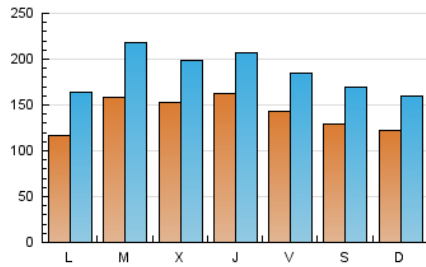

4. Gràfiques (Nacional i Internacional)

4.1 Per dia de la setmana (promig)

N. únics / Visites (x 100)