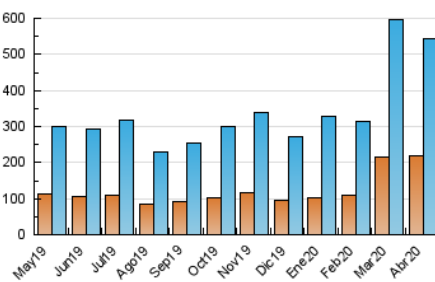

4.3 Per mesos

N. únics / Visites (x 1000)