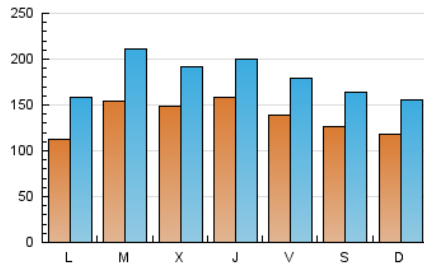

4. Gràfiques (Nacional)

4.1 Per dia de la setmana (promig)

N. únics / Visites (x 100)