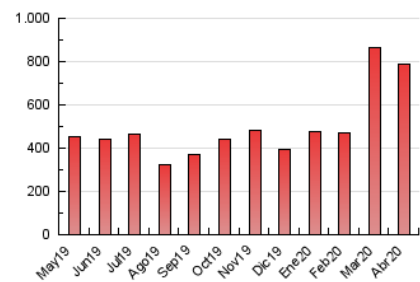

Pàgines (x 1000)