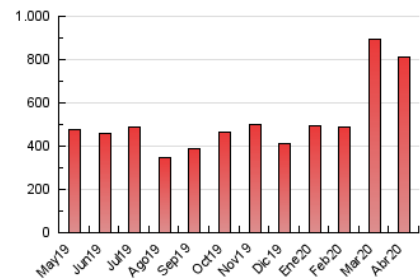

Pàgines (x 1000)