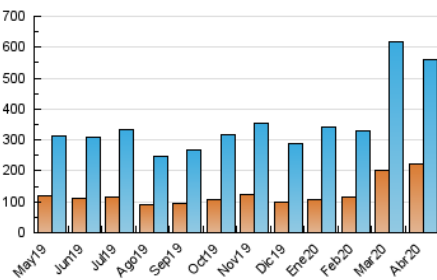

4.3 Per mesos

N. únics / Visites (x 1000)