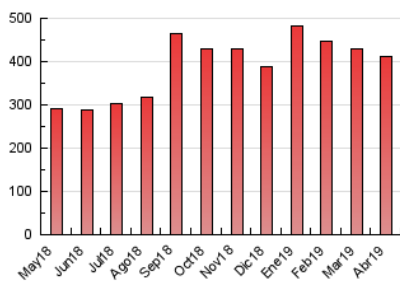

Pàgines (x 1000)