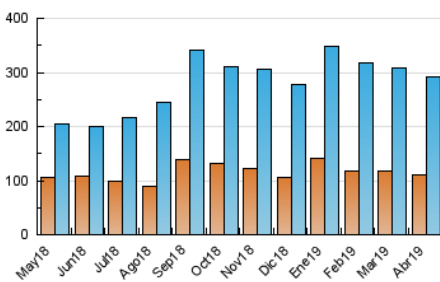

4.3 Per mesos

N. únics / Visites (x 1000)