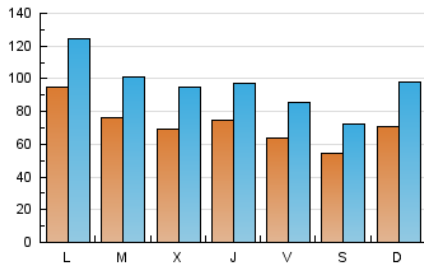

4. Gràfiques (Nacional i Internacional)

4.1 Per dia de la setmana (promig)

N. únics / Visites (x 100)