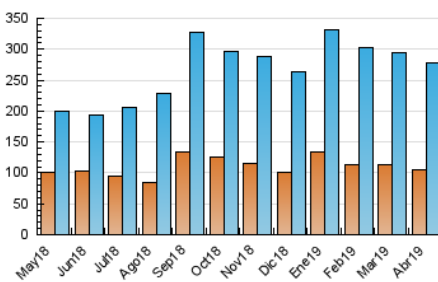

4.3 Per mesos

N. únics / Visites (x 1000)