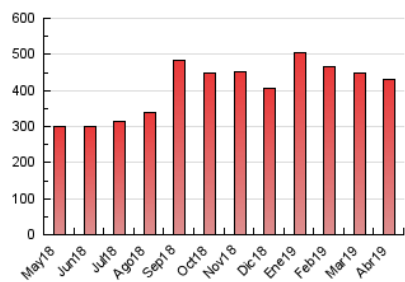

Pàgines (x 1000)