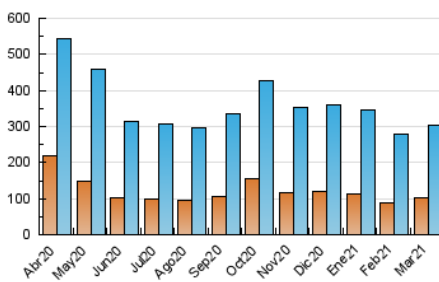

4.3 Per mesos

N. únics / Visites (x 1000)