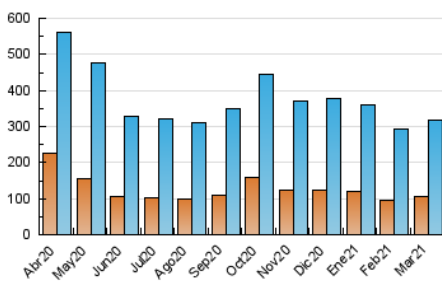

4.3 Per mesos

N. únics / Visites (x 1000)