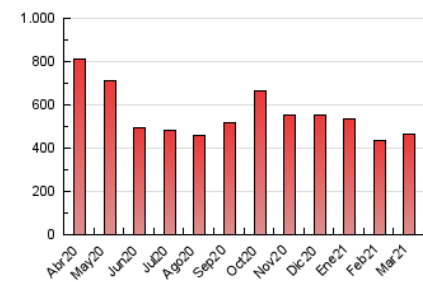

Pàgines (x 1000)