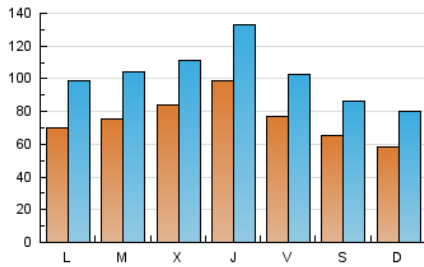

4. Gràfiques (Nacional i Internacional)

4.1 Per dia de la setmana (promig)

N. únics / Visites (x 100)