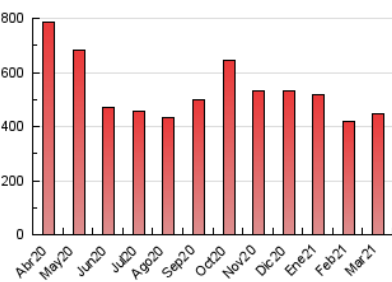

Pàgines (x 1000)