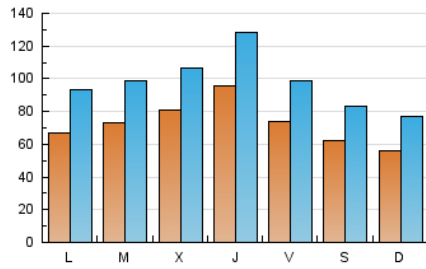

4. Gràfiques (Nacional)

4.1 Per dia de la setmana (promig)

N. únics / Visites (x 100)