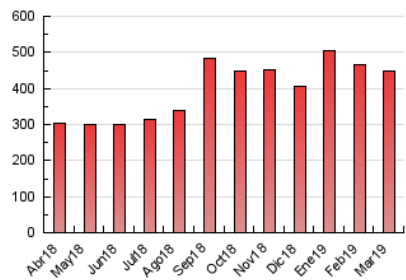

Pàgines (x 1000)