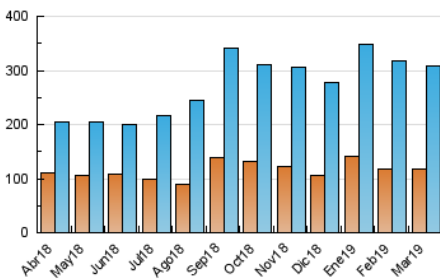

4.3 Per mesos

N. únics / Visites (x 1000)