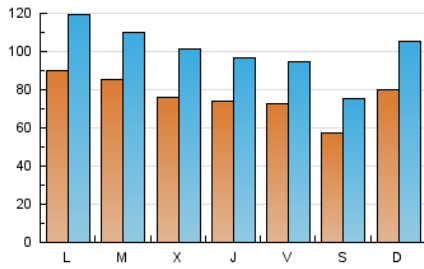

4. Gràfiques (Nacional i Internacional)

4.1 Per dia de la setmana (promig)

N. únics / Visites (x 100)