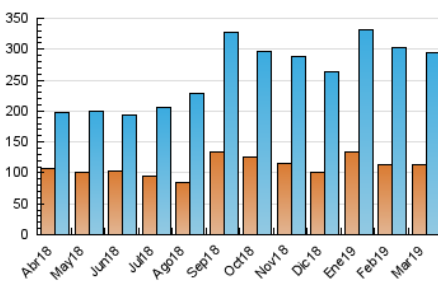

4.3 Per mesos

N. únics / Visites (x 1000)