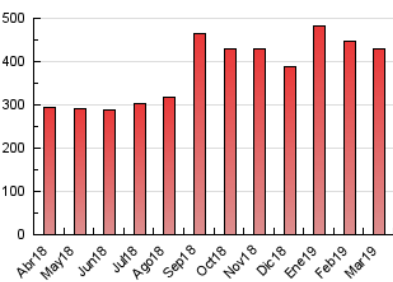

Pàgines (x 1000)