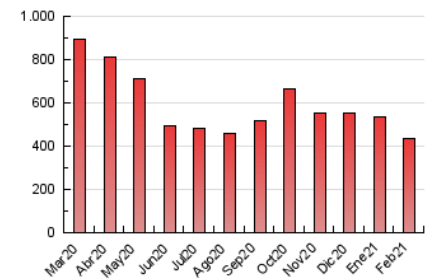

Pàgines (x 1000)