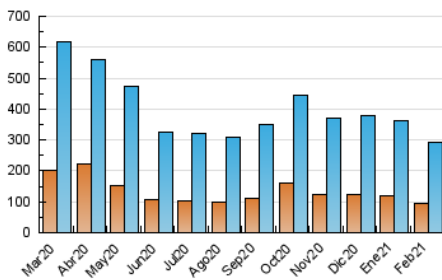

4.3 Per mesos

N. únics / Visites (x 1000)