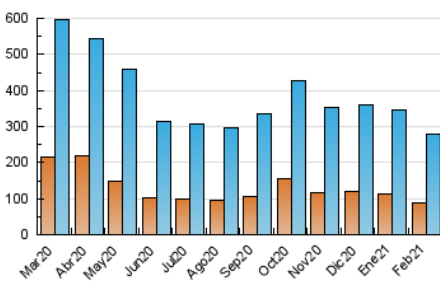

4.3 Per mesos

N. únics / Visites (x 1000)