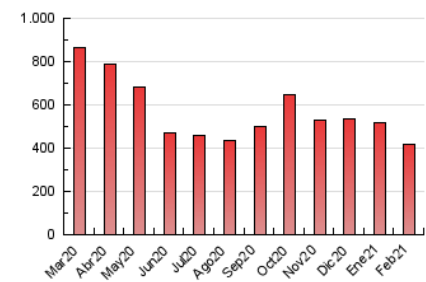

Pàgines (x 1000)