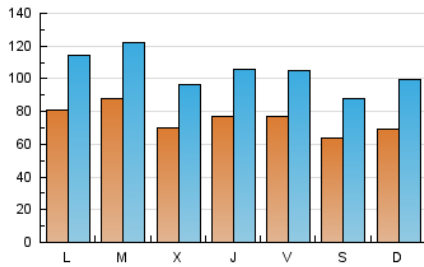

4. Gràfiques (Nacional i Internacional)

4.1 Per dia de la setmana (promig)

N. únics / Visites (x 100)