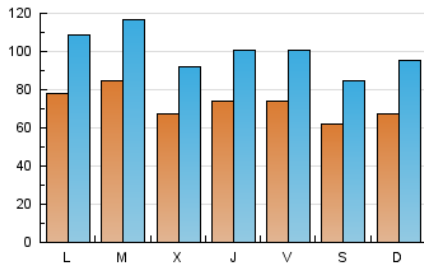

4. Gràfiques (Nacional)

4.1 Per dia de la setmana (promig)

N. únics / Visites (x 100)