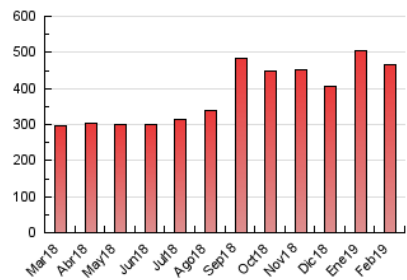

Pàgines (x 1000)