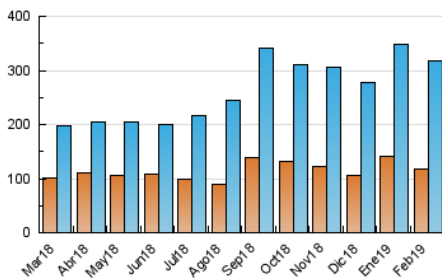

4.3 Per mesos

N. únics / Visites (x 1000)