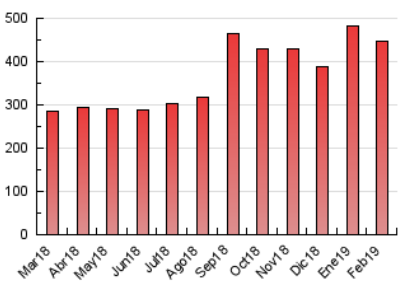

Pàgines (x 1000)