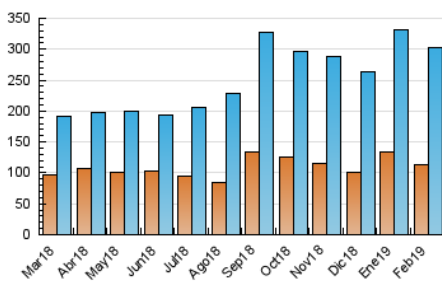

4.3 Per mesos

N. únics / Visites (x 1000)