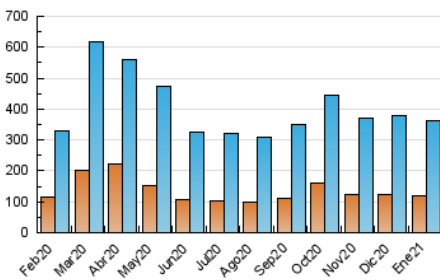

4.3 Per mesos

N. únics / Visites (x 1000)