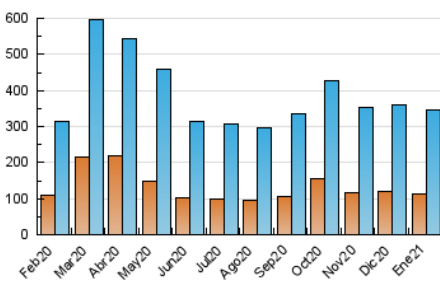

4.3 Per mesos

N. únics / Visites (x 1000)