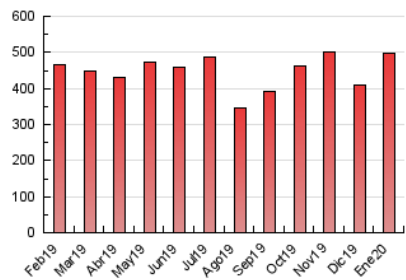

Pàgines (x 1000)