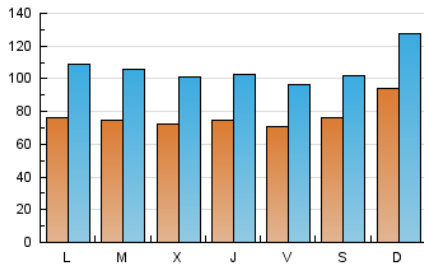

4. Gràfiques (Nacional)

4.1 Per dia de la setmana (promig)

N. únics / Visites (x 100)