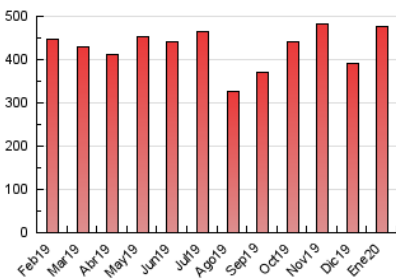

Pàgines (x 1000)