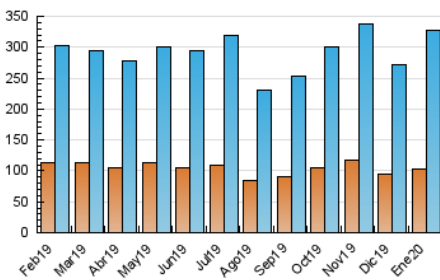

4.3 Per mesos

N. únics / Visites (x 1000)