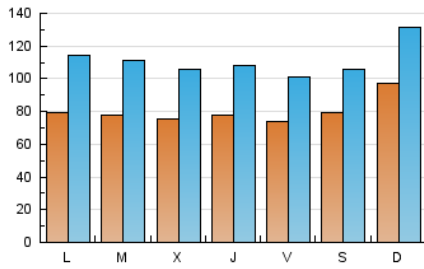

2. Seccions (Nacional i Internacional)

	PÀGINES	%
HOME	192.893	38.87 %
RESTA	303.311	61.13 %

3. Per dia del mes (Nacional i Internacional)

Dia	N. únics	Visites	Pàgines	Dia	N. únics	Visites	Pàgines	Dia	N. únics	Visites	Pàgines
1	5.611	8.060	11.193	11	5.403	7.514	10.562	21	11.036	15.535	23.465
2	7.473	10.304	14.541	12	5.283	7.592	10.742	22	11.562	16.045	22.978
3	6.871	9.610	14.002	13	7.293	10.643	15.750	23	10.388	14.369	20.695
4	9.475	12.393	16.698	14	6.356	8.796	12.713	24	8.818	11.865	17.459
5	15.876	20.066	27.095	15	6.629	9.105	13.118	25	10.331	14.019	19.668
6	7.141	9.763	14.173	16	8.196	11.516	16.966	26	9.157	12.388	17.420
7	5.957	9.242	13.732	17	7.164	9.538	14.440	27	7.424	10.878	16.060
8	7.557	10.792	16.174	18	6.375	8.519	12.065	28	7.800	10.806	16.147
9	6.288	8.691	12.781	19	8.565	12.594	17.824	29	6.473	9.046	13.734
10	7.667	10.453	15.152	20	9.857	14.529	21.702	30	6.519	9.129	13.549
								31	6.542	9.075	13.606

4. Gràfiques (Nacional i Internacional)

4.1 Per dia de la setmana (promig)

N. únics / Visites (x 100)

Pàgines (x 100)

4.2 Per franja horària (promig)

Visites (x 1000)

Pàgines (x 1000)

4.3 Per mesos