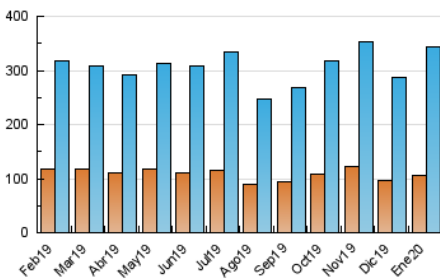

4.3 Per mesos

N. únics / Visites (x 1000)