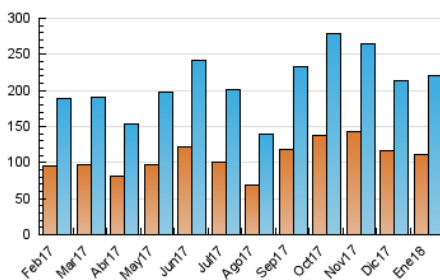

4.3 Per mesos

N. únics / Visites (x 1000)