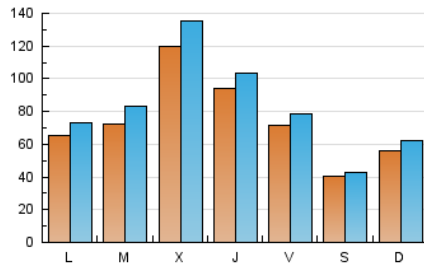

4. Gráficas (Nacional e Internacional)

4.1 Por día de la semana (promedio)

N. únicos / Visitas (x 100)