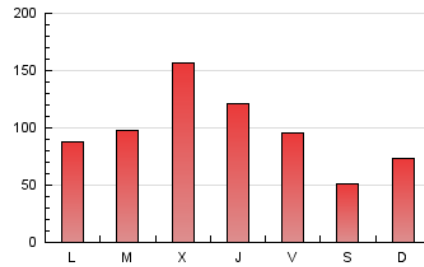

1. Cifras totales y promedios (Nacional)

| MES - AÑO | NAVEGADORES UNICOS | VISITAS | PAGINAS |
|--------------------------------|--------------------|--------------|---------------|
| Noviembre - 2022 | 145.370 | 248.807 | 298.718 |
| PROMEDIO DIARIO | 7.422 | 8.294 | 9.957 |
| PROMEDIO LUNES-VIERNES | 8.404 | 9.430 | 11.319 |
| PROMEDIO SABADO-DOMINGO | 4.721 | 5.169 | 6.212 |
| PAGINAS / VISITAS | 1,20 | | |
| DURACION MEDIA VISITAS | 0:00:31 | | |
| DURACION MEDIA PAGINAS | 0:02:32 | | |

2. Secciones (Nacional)

| | PAGINAS | % |
|--------------|---------|----------|
| HOME | 0 | 0 % |
| RESTO | 298.718 | 100.00 % |

3. Por día del mes (Nacional)

| Día | N. únicos | Visitas | Páginas | Día | N. únicos | Visitas | Páginas | Día | N. únicos | Visitas | Páginas |
|-----|-----------|---------|---------|-----|-----------|---------|---------|-----|-----------|---------|---------|
| 1 | 1.615 | 1.724 | 2.255 | 11 | 5.620 | 6.134 | 7.609 | 21 | 6.818 | 7.312 | 8.652 |
| 2 | 33.564 | 37.617 | 42.620 | 12 | 2.722 | 2.902 | 3.594 | 22 | 12.292 | 14.050 | 16.323 |
| 3 | 17.890 | 19.707 | 22.798 | 13 | 3.285 | 3.452 | 4.331 | 23 | 7.766 | 8.458 | 10.374 |
| 4 | 12.030 | 13.325 | 15.930 | 14 | 4.344 | 4.859 | 6.174 | 24 | 6.143 | 6.615 | 8.155 |
| 5 | 6.795 | 7.176 | 8.387 | 15 | 13.883 | 16.652 | 19.635 | 25 | 4.907 | 5.358 | 6.964 |
| 6 | 14.065 | 16.074 | 18.643 | 16 | 4.667 | 5.273 | 6.781 | 26 | 2.479 | 2.704 | 3.500 |
| 7 | 11.908 | 13.658 | 16.641 | 17 | 6.730 | 7.382 | 8.868 | 27 | 1.826 | 1.944 | 2.578 |
| 8 | 5.167 | 5.733 | 7.199 | 18 | 5.486 | 6.073 | 7.530 | 28 | 2.582 | 2.865 | 3.858 |
| 9 | 9.066 | 10.848 | 12.937 | 19 | 3.770 | 4.089 | 4.950 | 29 | 2.431 | 2.694 | 3.652 |
| 10 | 6.066 | 6.821 | 8.552 | 20 | 2.824 | 3.009 | 3.712 | 30 | 3.909 | 4.299 | 5.516 |

4. Gráficas (Nacional)

4.1 Por día de la semana (promedio)

N. únicos / Visitas (x 100)

Páginas (x 100)

4.2 Por franja horaria (promedio)

Visitas_ (x 1000)

Páginas (x 1000)

4.3 Por meses