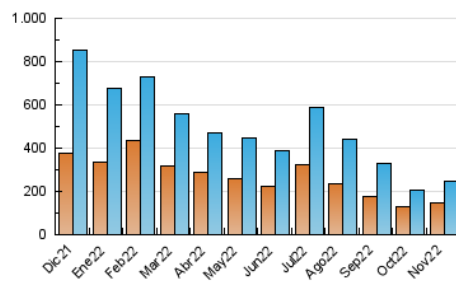

4.3 Por meses

N. únicos / Visitas (x 1000)