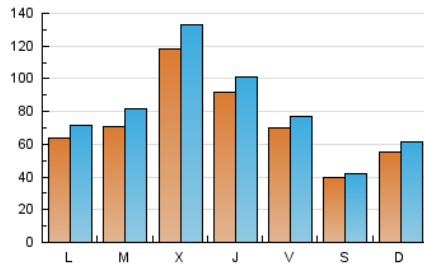

1. Cifras totales y promedios (Nacional)

| MES - AÑO | NAVEGADORES UNICOS | VISITAS | PAGINAS |
|--------------------------------|--------------------|--------------|---------------|
| Noviembre - 2022 | 145.370 | 248.807 | 298.718 |
| PROMEDIO DIARIO | 7.422 | 8.294 | 9.957 |
| PROMEDIO LUNES-VIERNES | 8.404 | 9.430 | 11.319 |
| PROMEDIO SABADO-DOMINGO | 4.721 | 5.169 | 6.212 |
| PAGINAS / VISITAS | 1,20 | | |
| DURACION MEDIA VISITAS | 0:00:31 | | |
| DURACION MEDIA PAGINAS | 0:02:32 | | |

2. Secciones (Nacional)

| | PAGINAS | % |
|--------------|---------|----------|
| HOME | 0 | 0 % |
| RESTO | 298.718 | 100.00 % |

3. Por día del mes (Nacional)

| Día | N. únicos | Visitas | Páginas | Día | N. únicos | Visitas | Páginas | Día | N. únicos | Visitas | Páginas |
|-----|-----------|---------|---------|-----|-----------|---------|---------|-----|-----------|---------|---------|
| 1 | 1.615 | 1.724 | 2.255 | 11 | 5.620 | 6.134 | 7.609 | 21 | 6.818 | 7.312 | 8.652 |
| 2 | 33.564 | 37.617 | 42.620 | 12 | 2.722 | 2.902 | 3.594 | 22 | 12.292 | 14.050 | 16.323 |
| 3 | 17.890 | 19.707 | 22.798 | 13 | 3.285 | 3.452 | 4.331 | 23 | 7.766 | 8.458 | 10.374 |
| 4 | 12.030 | 13.325 | 15.930 | 14 | 4.344 | 4.859 | 6.174 | 24 | 6.143 | 6.615 | 8.155 |
| 5 | 6.795 | 7.176 | 8.387 | 15 | 13.883 | 16.652 | 19.635 | 25 | 4.907 | 5.358 | 6.964 |
| 6 | 14.065 | 16.074 | 18.643 | 16 | 4.667 | 5.273 | 6.781 | 26 | 2.479 | 2.704 | 3.500 |
| 7 | 11.908 | 13.658 | 16.641 | 17 | 6.730 | 7.382 | 8.868 | 27 | 1.826 | 1.944 | 2.578 |
| 8 | 5.167 | 5.733 | 7.199 | 18 | 5.486 | 6.073 | 7.530 | 28 | 2.582 | 2.865 | 3.858 |
| 9 | 9.066 | 10.848 | 12.937 | 19 | 3.770 | 4.089 | 4.950 | 29 | 2.431 | 2.694 | 3.652 |
| 10 | 6.066 | 6.821 | 8.552 | 20 | 2.824 | 3.009 | 3.712 | 30 | 3.909 | 4.299 | 5.516 |

4. Gráficas (Nacional)

4.1 Por día de la semana (promedio)

N. únicos / Visitas (x 100)

Páginas (x 100)

4.2 Por franja horaria (promedio)

Visitas_ (x 1000)

Páginas (x 1000)

4.3 Por meses