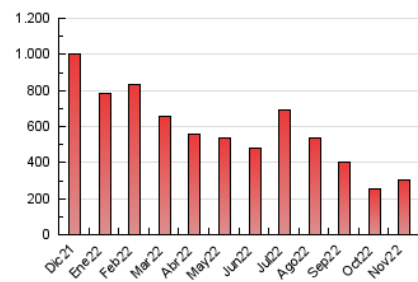

Páginas (x 1000)