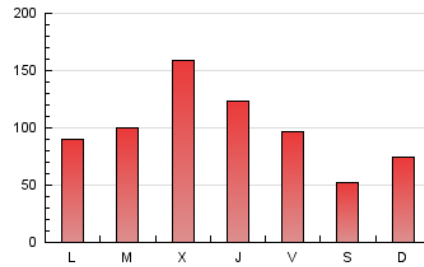

Páginas (x 100)