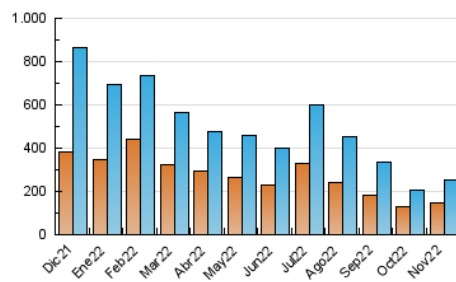

4.3 Por meses

N. únicos / Visitas (x 1000)