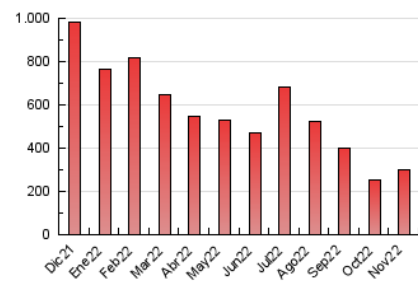

Páginas (x 1000)