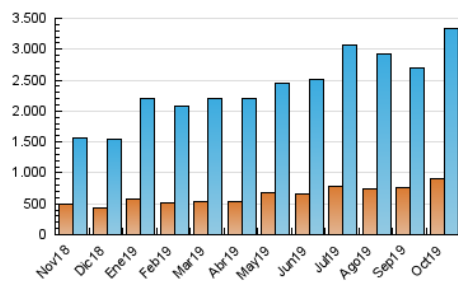

4.3 Per mesos

N. únics / Visites (x 1000)