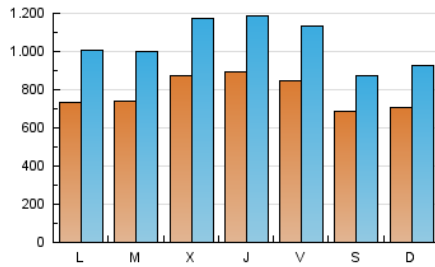

4. Gràfiques (Nacional)

4.1 Per dia de la setmana (promig)

N. únics / Visites (x 100)