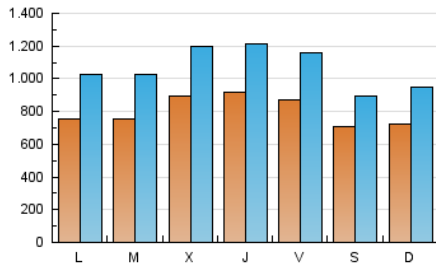

4. Gràfiques (Nacional i Internacional)

4.1 Per dia de la setmana (promig)

N. únics / Visites (x 100)