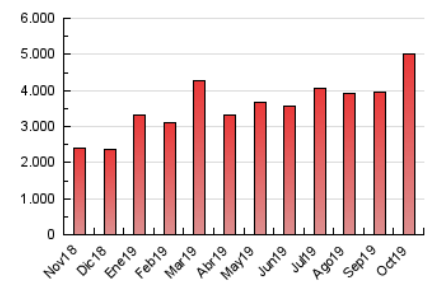

Pàgines (x 1000)