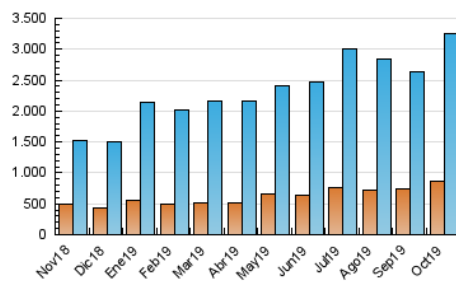

##### 4.1 Per dia de la setmana (promig)

N. únics / Visites (x 100)

Pàgines (x 100)

##### 4.2 Per franja horària (promig)

Visites (x 1000)

Pàgines (x 1000)

##### 4.3 Per mesos

N. únics / Visites (x 1000)

Pàgines (x 1000)