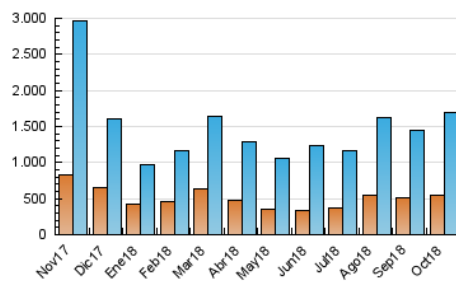

4.3 Per mesos

N. únics / Visites (x 1000)