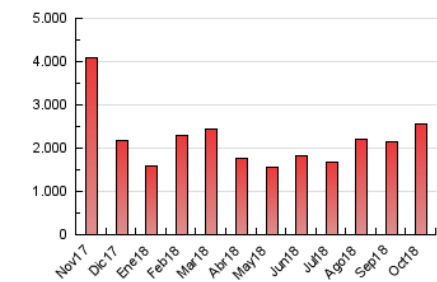

##### 4.1 Per dia de la setmana (promig)

N. únics / Visites (x 100)

Pàgines (x 100)

##### 4.2 Per franja horària (promig)

Visites (x 1000)

Pàgines (x 1000)

##### 4.3 Per mesos

N. únics / Visites (x 1000)

Pàgines (x 1000)