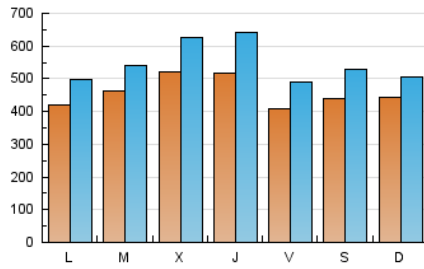

4. Gràfiques (Nacional i Internacional)

4.1 Per dia de la setmana (promig)

N. únics / Visites (x 100)