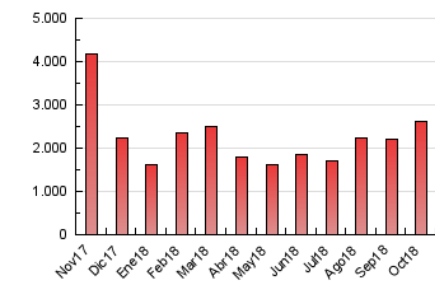

Pàgines (x 1000)