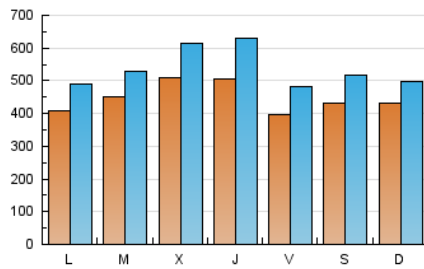

4. Gràfiques (Nacional)

4.1 Per dia de la setmana (promig)

N. únics / Visites (x 100)