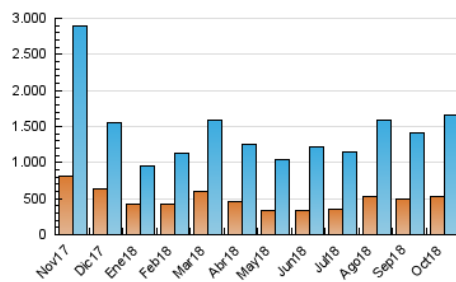

##### 4.1 Per dia de la setmana (promig)

N. únics / Visites (x 100)

Pàgines (x 100)

##### 4.2 Per franja horària (promig)

Visites (x 1000)

Pàgines (x 1000)

##### 4.3 Per mesos

N. únics / Visites (x 1000)

Pàgines (x 1000)