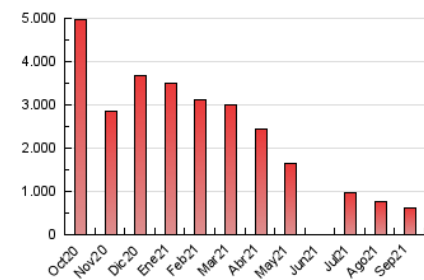

Pàgines (x 1000)