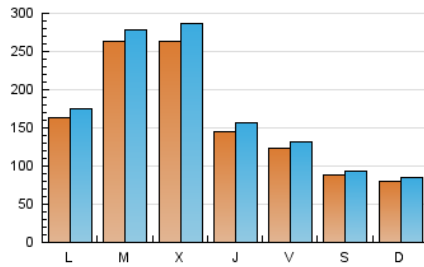

4. Gràfiques (Nacional i Internacional)

4.1 Per dia de la setmana (promig)

N. únics / Visites (x 100)