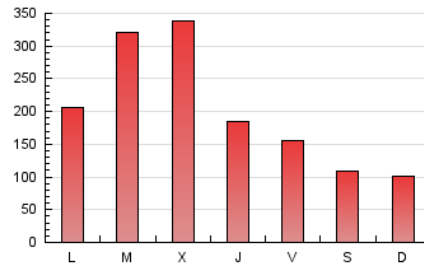

Pàgines (x 100)