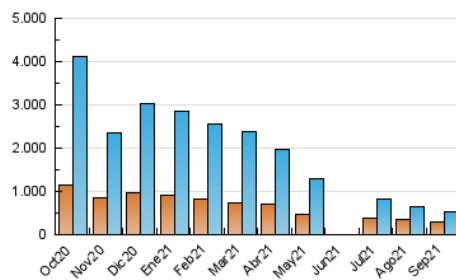

4.3 Per mesos

N. únics / Visites (x 1000)