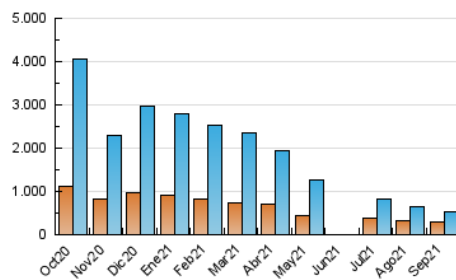

4.3 Per mesos

N. únics / Visites (x 1000)