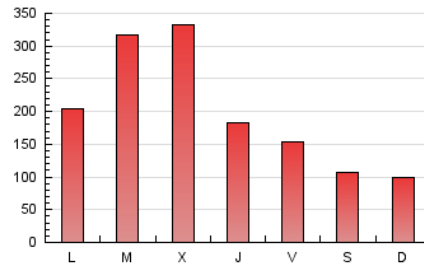

Pàgines (x 100)