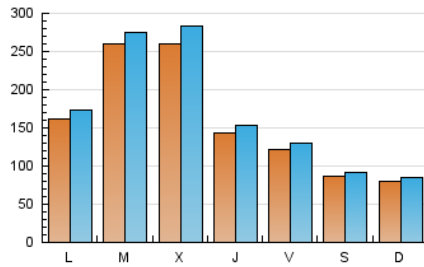

4. Gràfiques (Nacional)

4.1 Per dia de la setmana (promig)

N. únics / Visites (x 100)