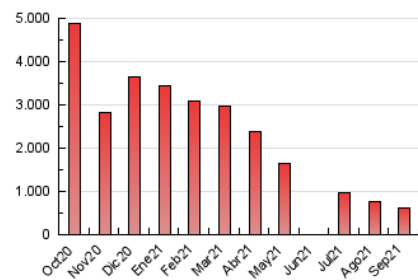

Pàgines (x 1000)