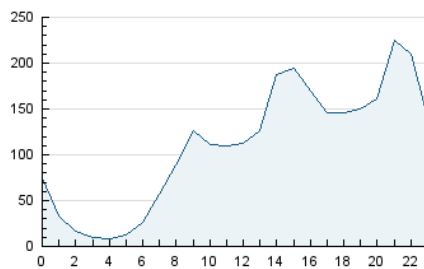

#### 3. Per dia del mes (Nacional)

Dia	N. únics	Visites	Pàgines	Dia	N. únics	Visites	Pàgines	Dia	N. únics	Visites	Pàgines
1	63.039	82.901	134.929	11	75.198	95.439	151.292	21	58.801	72.150	121.665
2	72.397	96.311	135.163	12	62.455	77.350	112.501	22	44.572	54.251	137.985
3	75.927	102.230	131.776	13	98.401	125.516	158.286	23	50.672	63.905	110.358
4	89.283	115.308	146.299	14	94.724	119.916	149.721	24	55.737	69.311	125.081
5	116.961	152.050	208.489	15	71.284	86.369	171.996	25	50.337	61.601	121.714
6	96.258	125.189	158.222	16	57.346	70.916	111.429	26	64.077	79.101	116.942
7	64.747	78.579	105.383	17	59.542	72.197	99.050	27	69.227	89.712	117.444
8	69.001	88.971	132.504	18	56.592	69.402	91.125	28	41.517	48.804	65.712
9	74.739	96.214	152.443	19	66.977	83.993	108.689	29	75.227	91.758	121.176
10	74.232	95.378	129.839	20	65.589	81.706	116.626	30	76.330	96.274	124.407

4. Gràfiques (Nacional)

4.1 Per dia de la setmana (promig)

N. únics / Visites (x 100)

Pàgines (x 100)

4.2 Per franja horària (promig)

Visites (x 1000)

Pàgines (x 1000)

4.3 Per mesos