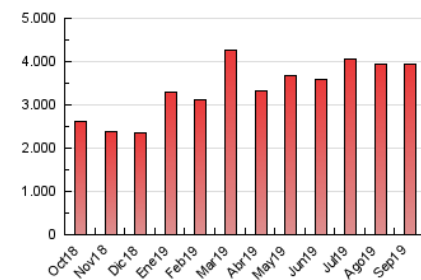

Pàgines (x 1000)