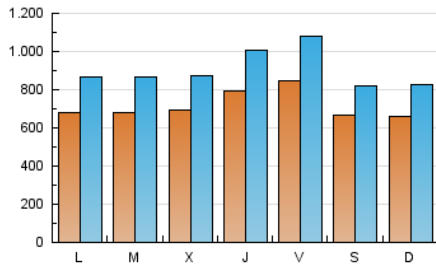

4. Gràfiques (Nacional i Internacional)

4.1 Per dia de la setmana (promig)

N. únics / Visites (x 100)