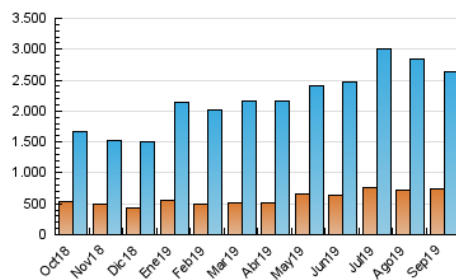

4.3 Per mesos

N. únics / Visites (x 1000)