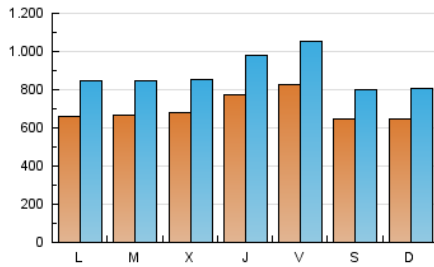

4. Gràfiques (Nacional)

4.1 Per dia de la setmana (promig)

N. únics / Visites (x 100)