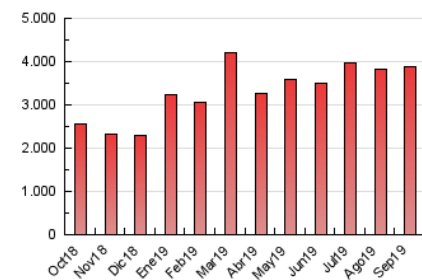

Pàgines (x 1000)