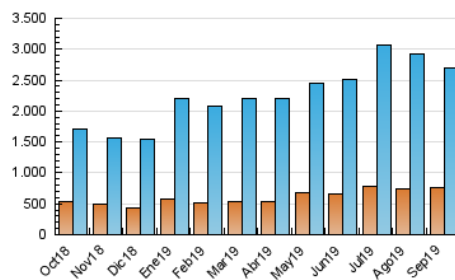

4.3 Per mesos

N. únics / Visites (x 1000)