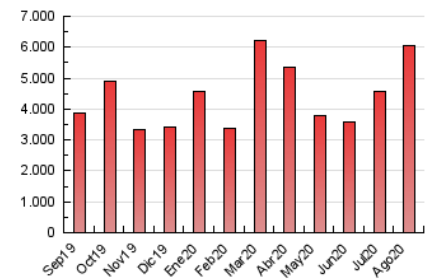

Pàgines (x 1000)