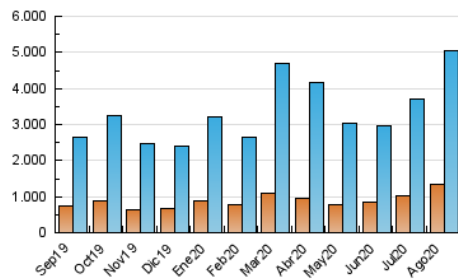

4.3 Per mesos

N. únics / Visites (x 1000)