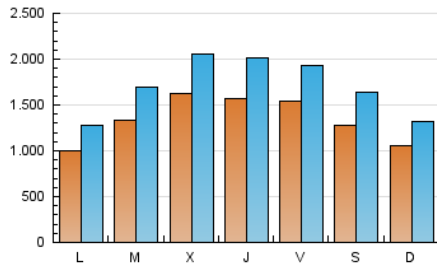

2. Seccions (Nacional i Internacional)

| | PÀGINES | % |
|--------------|-----------|---------|
| HOME | 215.003 | 3.46 % |
| RESTA | 6.001.360 | 96.54 % |

3. Per dia del mes (Nacional i Internacional)

| Dia | N. únics | Visites | Pàgines | Dia | N. únics | Visites | Pàgines | Dia | N. únics | Visites | Pàgines |
|-----|----------|---------|---------|-----|----------|---------|---------|-----|----------|---------|---------|
| 1 | 83.871 | 105.303 | 125.498 | 11 | 101.704 | 129.810 | 159.259 | 21 | 179.399 | 217.776 | 257.490 |
| 2 | 81.096 | 104.170 | 125.998 | 12 | 158.503 | 196.433 | 229.729 | 22 | 131.208 | 162.776 | 192.045 |
| 3 | 80.716 | 104.648 | 127.356 | 13 | 181.754 | 237.677 | 284.673 | 23 | 94.348 | 119.379 | 142.879 |
| 4 | 84.592 | 115.835 | 143.406 | 14 | 178.102 | 223.575 | 266.086 | 24 | 145.343 | 193.317 | 233.515 |
| 5 | 128.203 | 164.082 | 198.542 | 15 | 126.832 | 162.481 | 196.204 | 25 | 154.044 | 200.921 | 240.519 |
| 6 | 115.821 | 145.436 | 174.435 | 16 | 103.543 | 130.870 | 158.036 | 26 | 188.532 | 240.755 | 284.607 |
| 7 | 117.943 | 152.081 | 182.210 | 17 | 94.954 | 119.433 | 147.158 | 27 | 177.416 | 225.820 | 270.641 |
| 8 | 163.133 | 218.017 | 261.624 | 18 | 192.347 | 229.000 | 270.034 | 28 | 142.473 | 180.613 | 214.963 |
| 9 | 135.703 | 168.674 | 198.581 | 19 | 176.904 | 222.048 | 264.722 | 29 | 135.213 | 170.174 | 201.511 |
| 10 | 93.628 | 113.103 | 134.579 | 20 | 150.734 | 195.122 | 236.378 | 30 | 111.277 | 135.769 | 159.321 |
| | | | | | | | | 31 | 85.621 | 109.454 | 134.364 |

4. Gràfiques (Nacional i Internacional)

4.1 Per dia de la setmana (promig)

N. únics / Visites (x 100)

Pàgines (x 100)

4.2 Per franja horària (promig)

Visites (x 1000)

Pàgines (x 1000)

4.3 Per mesos