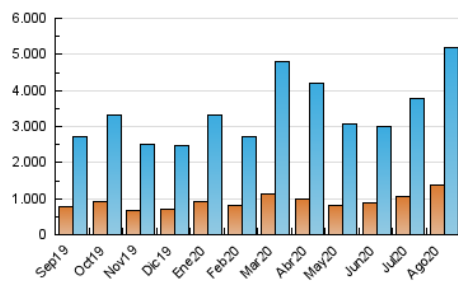

4.3 Per mesos

N. únics / Visites (x 1000)