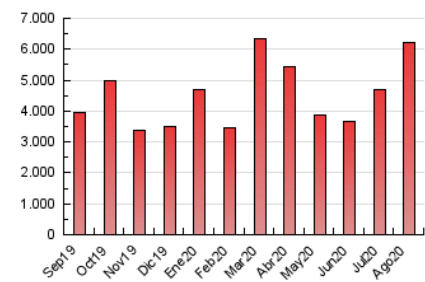

Pàgines (x 1000)