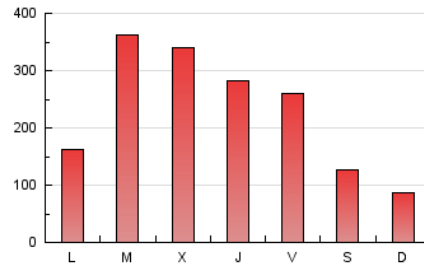

Pàgines (x 100)