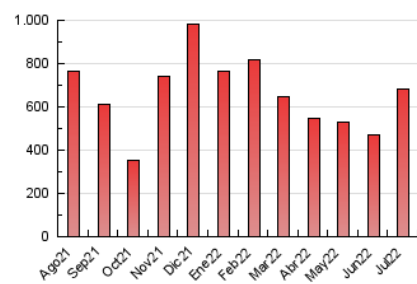

#### 3. Per dia del mes (Nacional)

Dia	N. únics	Visites	Pàgines	Dia	N. únics	Visites	Pàgines	Dia	N. únics	Visites	Pàgines
1	11.858	13.477	16.458	11	9.640	11.030	13.309	21	24.075	29.096	34.249
2	9.077	10.031	11.970	12	39.591	44.645	51.439	22	16.294	18.064	20.768
3	5.971	6.471	7.806	13	20.038	22.101	25.814	23	6.323	6.780	8.312
4	13.362	14.574	17.060	14	18.584	21.898	26.064	24	3.329	3.619	4.613
5	17.533	19.373	22.170	15	20.135	22.457	26.175	25	16.090	19.429	22.805
6	15.929	18.476	22.259	16	8.658	9.377	11.034	26	47.349	51.188	56.086
7	12.867	14.850	17.841	17	7.696	8.495	9.984	27	40.689	44.641	49.351
8	29.106	33.362	38.479	18	7.486	8.303	10.236	28	24.946	28.564	32.554
9	18.194	19.668	22.530	19	10.156	11.207	13.341	29	19.312	22.347	25.693
10	11.493	12.451	14.323	20	26.894	31.968	36.505	30	6.275	6.855	8.089
								31	4.474	4.894	5.883

##### 4.2 Per franja horària (promig)

Visites\_\_ (x 1000)

Pàgines (x 1000)

##### 4.3 Per mesos

N. únics / Visites (x 1000)

Pàgines (x 1000)