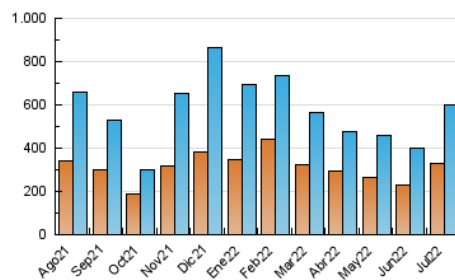

##### 4.2 Per franja horària (promig)

Visites\_\_ (x 1000)

Pàgines (x 1000)

##### 4.3 Per mesos

N. únics / Visites (x 1000)

Pàgines (x 1000)