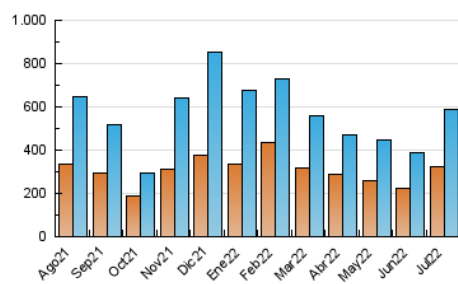

##### 4.1 Per dia de la setmana (promig)

N. únics / Visites (x 100)

Pàgines (x 100)

##### 4.2 Per franja horària (promig)

Visites\_\_ (x 1000)

Pàgines (x 1000)

##### 4.3 Per mesos

N. únics / Visites (x 1000)

Pàgines (x 1000)