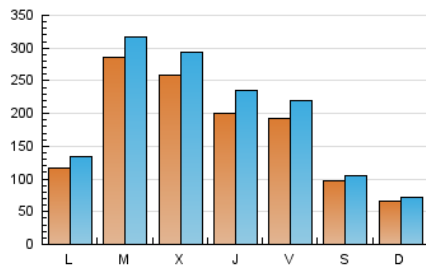

4. Gràfiques (Nacional)

4.1 Per dia de la setmana (promig)

N. únics / Visites (x 100)