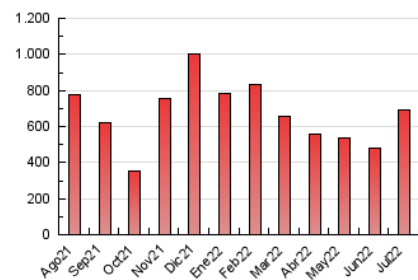

### 3. Per dia del mes (Nacional i Internacional)

Dia	N. únics	Visites	Pàgines	Dia	N. únics	Visites	Pàgines	Dia	N. únics	Visites	Pàgines
1	12.061	13.704	16.751	11	9.804	11.215	13.535	21	24.446	29.611	34.843
2	9.238	10.221	12.203	12	40.125	45.300	52.227	22	16.519	18.329	21.083
3	6.023	6.572	7.932	13	20.374	22.472	26.274	23	6.427	6.896	8.461
4	13.546	14.804	17.339	14	18.884	22.227	26.439	24	3.402	3.701	4.730
5	17.861	19.675	22.544	15	20.503	22.854	26.660	25	16.389	19.778	23.235
6	16.184	18.744	22.621	16	8.821	9.564	11.270	26	47.694	51.608	56.576
7	13.109	15.128	18.184	17	7.835	8.638	10.155	27	41.541	45.609	50.412
8	29.549	33.953	39.156	18	7.651	8.474	10.441	28	25.481	29.136	33.233
9	18.553	20.049	22.972	19	10.322	11.396	13.575	29	19.694	22.752	26.208
10	11.729	12.647	14.545	20	27.332	32.506	37.129	30	6.433	7.019	8.294
								31	4.578	5.005	6.032

##### 4.2 Per franja horària (promig)

Visites\_\_ (x 1000)

Pàgines (x 1000)

##### 4.3 Per mesos

N. únics / Visites (x 1000)

Pàgines (x 1000)