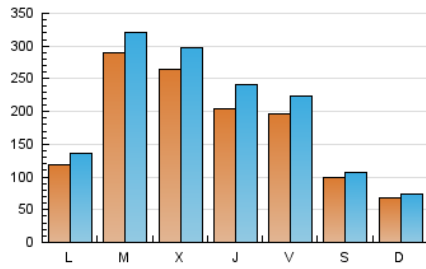

4. Gràfiques (Nacional i Internacional)

4.1 Per dia de la setmana (promig)

N. únics / Visites (x 100)