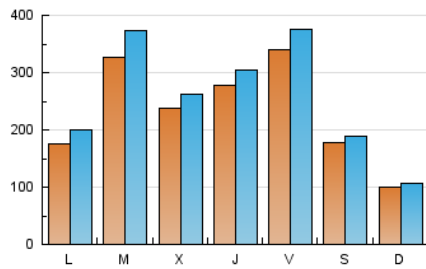

4. Gràfiques (Nacional)

4.1 Per dia de la setmana (promig)

N. únics / Visites (x 100)