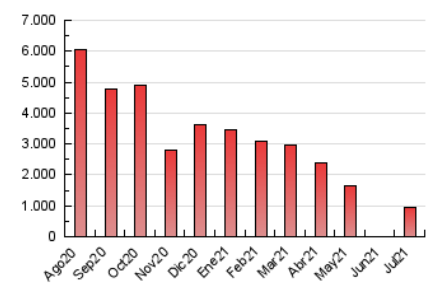

Pàgines (x 1000)