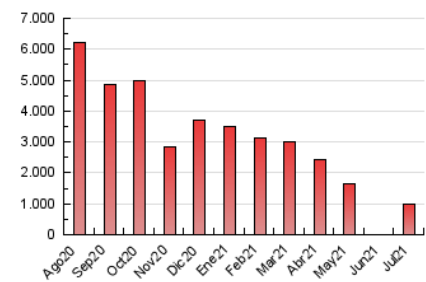

Pàgines (x 1000)