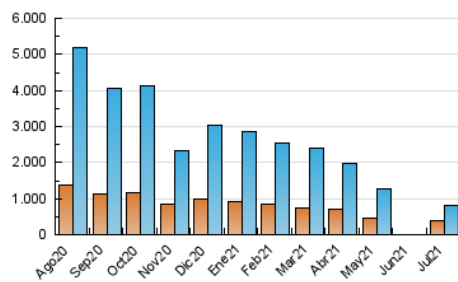

4.3 Per mesos

N. únics / Visites (x 1000)