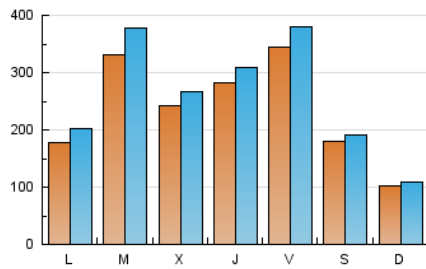

4. Gràfiques (Nacional i Internacional)

4.1 Per dia de la setmana (promig)

N. únics / Visites (x 100)