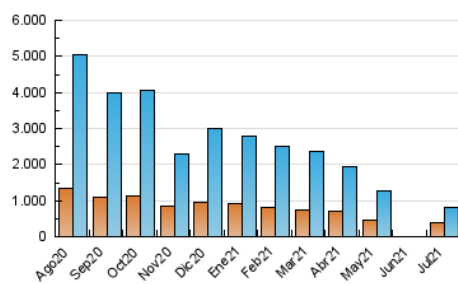

4.3 Per mesos

N. únics / Visites (x 1000)