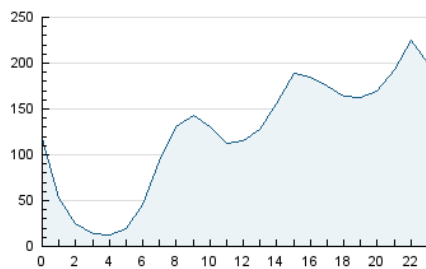

2. Seccions (Nacional)

	PÀGINES	%
HOME	151.104	4.21 %
RESTA	3.436.188	95.79 %

3. Per dia del mes (Nacional)

Dia	N. únics	Visites	Pàgines	Dia	N. únics	Visites	Pàgines	Dia	N. únics	Visites	Pàgines
1	85.194	108.862	133.830	11	78.121	97.816	120.993	21	96.516	120.336	141.028
2	89.775	115.182	144.514	12	77.106	96.444	117.453	22	83.670	100.446	119.281
3	68.898	89.216	114.411	13	70.667	86.361	103.681	23	81.542	99.929	118.441
4	69.353	92.708	118.106	14	86.883	110.747	133.104	24	101.584	124.010	144.433
5	64.630	83.736	104.454	15	82.234	101.900	121.120	25	63.859	78.012	94.155
6	75.094	97.146	118.669	16	83.931	106.872	129.342	26	45.672	57.973	71.887
7	91.392	115.514	136.178	17	99.328	128.957	158.678	27	53.245	65.906	80.217
8	70.311	85.967	105.092	18	110.875	135.736	162.565	28	57.659	70.083	82.459
9	83.594	109.536	135.314	19	80.783	96.625	117.862	29	70.372	87.377	106.274
10	74.854	92.177	112.753	20	92.291	110.690	132.623	30	69.112	87.980	108.375

4. Gràfiques (Nacional)

4.1 Per dia de la setmana (promig)

N. únics / Visites (x 100)

Pàgines (x 100)

4.2 Per franja horària (promig)

Visites (x 1000)

Pàgines (x 1000)

4.3 Per mesos