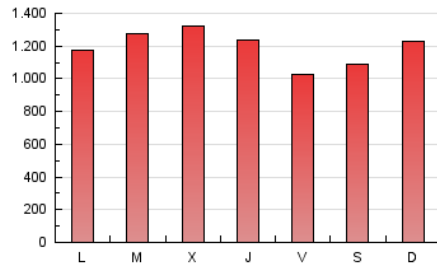

Pàgines (x 100)