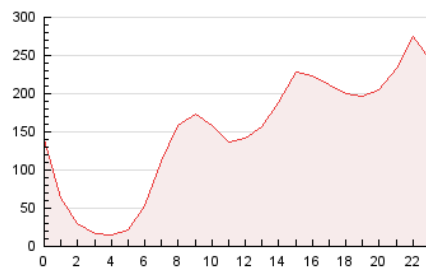

2. Seccions (Nacional)

	PÀGINES	%
HOME	151.104	4.21 %
RESTA	3.436.188	95.79 %

3. Per dia del mes (Nacional)

Dia	N. únics	Visites	Pàgines	Dia	N. únics	Visites	Pàgines	Dia	N. únics	Visites	Pàgines
1	85.194	108.862	133.830	11	78.121	97.816	120.993	21	96.516	120.336	141.028
2	89.775	115.182	144.514	12	77.106	96.444	117.453	22	83.670	100.446	119.281
3	68.898	89.216	114.411	13	70.667	86.361	103.681	23	81.542	99.929	118.441
4	69.353	92.708	118.106	14	86.883	110.747	133.104	24	101.584	124.010	144.433
5	64.630	83.736	104.454	15	82.234	101.900	121.120	25	63.859	78.012	94.155
6	75.094	97.146	118.669	16	83.931	106.872	129.342	26	45.672	57.973	71.887
7	91.392	115.514	136.178	17	99.328	128.957	158.678	27	53.245	65.906	80.217
8	70.311	85.967	105.092	18	110.875	135.736	162.565	28	57.659	70.083	82.459
9	83.594	109.536	135.314	19	80.783	96.625	117.862	29	70.372	87.377	106.274
10	74.854	92.177	112.753	20	92.291	110.690	132.623	30	69.112	87.980	108.375

4. Gràfiques (Nacional)

4.1 Per dia de la setmana (promig)

N. únics / Visites (x 100)

Pàgines (x 100)

4.2 Per franja horària (promig)

Visites (x 1000)

Pàgines (x 1000)

4.3 Per mesos