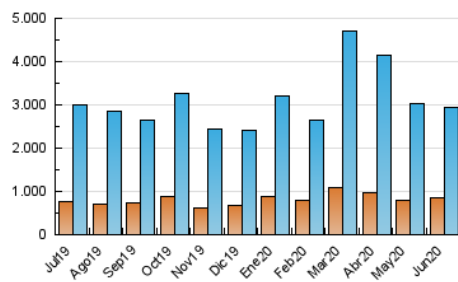

4.3 Per mesos

N. únics / Visites (x 1000)