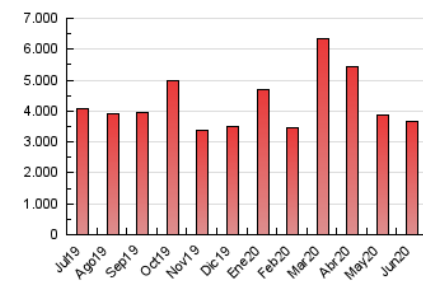

Pàgines (x 1000)