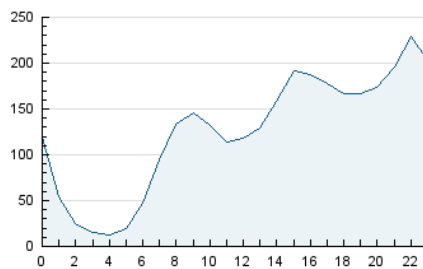

2. Seccions (Nacional i Internacional)

	PÀGINES	%
HOME	153.798	4.21 %
RESTA	3.499.315	95.79 %

3. Per dia del mes (Nacional i Internacional)

Dia	N. únics	Visites	Pàgines	Dia	N. únics	Visites	Pàgines	Dia	N. únics	Visites	Pàgines
1	86.921	110.717	135.988	11	79.242	99.467	122.909	21	98.618	122.656	143.646
2	91.337	117.021	146.722	12	78.727	98.267	119.562	22	85.582	102.915	122.097
3	70.329	90.895	116.402	13	72.432	88.311	105.950	23	83.662	102.229	121.008
4	70.752	94.358	120.125	14	88.885	113.276	136.078	24	103.504	126.101	146.785
5	65.953	85.233	106.205	15	83.974	103.849	123.352	25	65.103	79.499	95.891
6	76.486	98.904	120.776	16	85.630	108.707	131.494	26	46.832	59.230	73.367
7	93.111	117.387	138.303	17	101.271	131.243	161.513	27	54.290	67.198	81.773
8	71.565	87.405	106.744	18	113.317	138.469	165.676	28	58.753	71.574	84.147
9	85.207	111.428	137.563	19	82.583	98.774	120.290	29	71.904	89.232	108.453
10	76.221	93.935	114.809	20	94.355	112.769	135.005	30	70.604	89.798	110.480

4. Gràfiques (Nacional i Internacional)

4.1 Per dia de la setmana (promig)

N. únics / Visites (x 100)

Pàgines (x 100)

4.2 Per franja horària (promig)

Visites (x 1000)

Pàgines (x 1000)

4.3 Per mesos