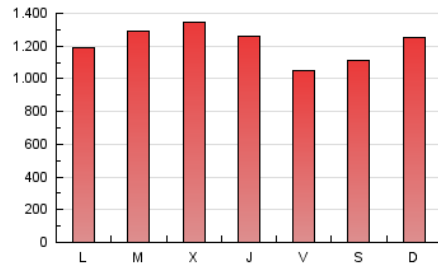

Pàgines (x 100)