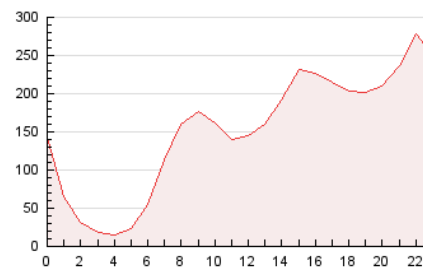

2. Seccions (Nacional i Internacional)

	PÀGINES	%
HOME	153.798	4.21 %
RESTA	3.499.315	95.79 %

3. Per dia del mes (Nacional i Internacional)

Dia	N. únics	Visites	Pàgines	Dia	N. únics	Visites	Pàgines	Dia	N. únics	Visites	Pàgines
1	86.921	110.717	135.988	11	79.242	99.467	122.909	21	98.618	122.656	143.646
2	91.337	117.021	146.722	12	78.727	98.267	119.562	22	85.582	102.915	122.097
3	70.329	90.895	116.402	13	72.432	88.311	105.950	23	83.662	102.229	121.008
4	70.752	94.358	120.125	14	88.885	113.276	136.078	24	103.504	126.101	146.785
5	65.953	85.233	106.205	15	83.974	103.849	123.352	25	65.103	79.499	95.891
6	76.486	98.904	120.776	16	85.630	108.707	131.494	26	46.832	59.230	73.367
7	93.111	117.387	138.303	17	101.271	131.243	161.513	27	54.290	67.198	81.773
8	71.565	87.405	106.744	18	113.317	138.469	165.676	28	58.753	71.574	84.147
9	85.207	111.428	137.563	19	82.583	98.774	120.290	29	71.904	89.232	108.453
10	76.221	93.935	114.809	20	94.355	112.769	135.005	30	70.604	89.798	110.480

4. Gràfiques (Nacional i Internacional)

4.1 Per dia de la setmana (promig)

N. únics / Visites (x 100)

Pàgines (x 100)

4.2 Per franja horària (promig)

Visites (x 1000)

Pàgines (x 1000)

4.3 Per mesos