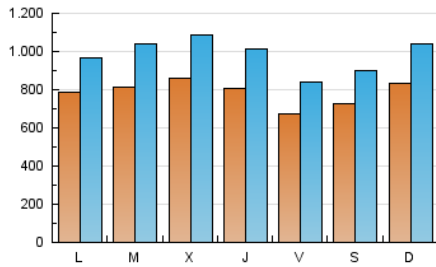

4. Gràfiques (Nacional)

4.1 Per dia de la setmana (promig)

N. únics / Visites (x 100)