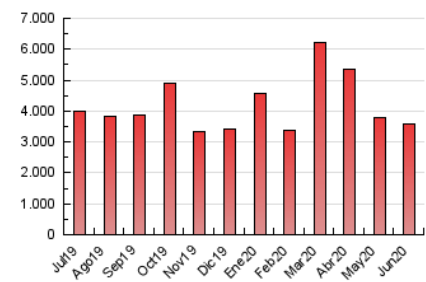

Pàgines (x 1000)