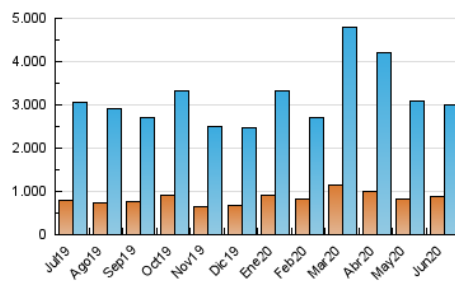

4.3 Per mesos

N. únics / Visites (x 1000)