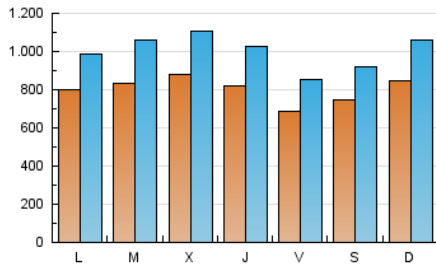

4. Gràfiques (Nacional i Internacional)

4.1 Per dia de la setmana (promig)

N. únics / Visites (x 100)