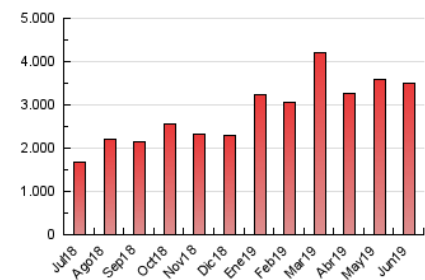

Pàgines (x 1000)