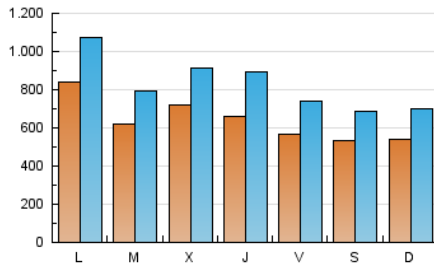

4. Gràfiques (Nacional)

4.1 Per dia de la setmana (promig)

N. únics / Visites (x 100)