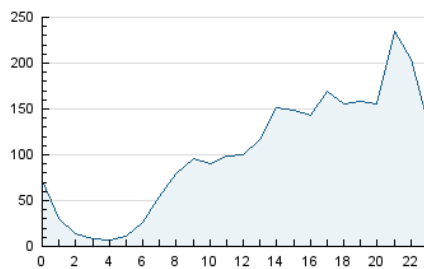

2. Seccions (Nacional)

	PÀGINES	%
HOME	135.150	3.85 %
RESTA	3.371.440	96.15 %

3. Per dia del mes (Nacional)

Dia	N. únics	Visites	Pàgines	Dia	N. únics	Visites	Pàgines	Dia	N. únics	Visites	Pàgines
1	47.808	59.892	80.739	11	67.296	86.685	111.781	21	48.108	60.511	81.815
2	40.889	51.939	77.426	12	56.373	71.020	96.664	22	59.055	78.981	112.436
3	69.827	87.212	116.982	13	71.033	97.851	128.015	23	56.132	74.132	108.321
4	64.044	82.568	106.865	14	61.092	82.209	114.864	24	69.511	93.832	138.979
5	66.512	86.663	111.745	15	46.472	60.120	100.878	25	57.555	74.606	118.480
6	58.514	74.708	98.028	16	45.340	55.756	108.951	26	101.603	124.494	161.481
7	53.396	68.373	90.090	17	70.776	90.171	133.537	27	75.752	106.586	168.395
8	56.409	70.927	101.105	18	58.231	74.463	101.063	28	65.335	86.044	120.934
9	74.610	98.763	150.227	19	62.215	84.479	114.994	29	57.367	73.533	114.961
10	126.940	157.652	202.388	20	58.224	78.592	106.552	30	51.755	69.260	127.894

4. Gràfiques (Nacional)

4.1 Per dia de la setmana (promig)

N. únics / Visites (x 100)

Pàgines (x 100)

4.2 Per franja horària (promig)

Visites (x 1000)

Pàgines (x 1000)

4.3 Per mesos