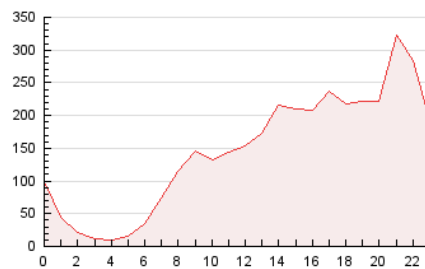

2. Seccions (Nacional)

	PÀGINES	%
HOME	135.150	3.85 %
RESTA	3.371.440	96.15 %

3. Per dia del mes (Nacional)

Dia	N. únics	Visites	Pàgines	Dia	N. únics	Visites	Pàgines	Dia	N. únics	Visites	Pàgines
1	47.808	59.892	80.739	11	67.296	86.685	111.781	21	48.108	60.511	81.815
2	40.889	51.939	77.426	12	56.373	71.020	96.664	22	59.055	78.981	112.436
3	69.827	87.212	116.982	13	71.033	97.851	128.015	23	56.132	74.132	108.321
4	64.044	82.568	106.865	14	61.092	82.209	114.864	24	69.511	93.832	138.979
5	66.512	86.663	111.745	15	46.472	60.120	100.878	25	57.555	74.606	118.480
6	58.514	74.708	98.028	16	45.340	55.756	108.951	26	101.603	124.494	161.481
7	53.396	68.373	90.090	17	70.776	90.171	133.537	27	75.752	106.586	168.395
8	56.409	70.927	101.105	18	58.231	74.463	101.063	28	65.335	86.044	120.934
9	74.610	98.763	150.227	19	62.215	84.479	114.994	29	57.367	73.533	114.961
10	126.940	157.652	202.388	20	58.224	78.592	106.552	30	51.755	69.260	127.894

4. Gràfiques (Nacional)

4.1 Per dia de la setmana (promig)

N. únics / Visites (x 100)

Pàgines (x 100)

4.2 Per franja horària (promig)

Visites (x 1000)

Pàgines (x 1000)

4.3 Per mesos