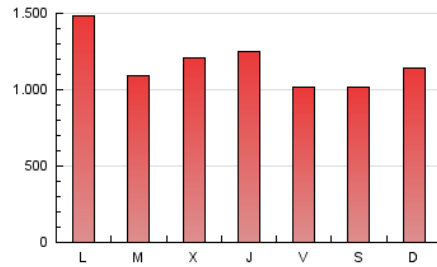

Pàgines (x 100)