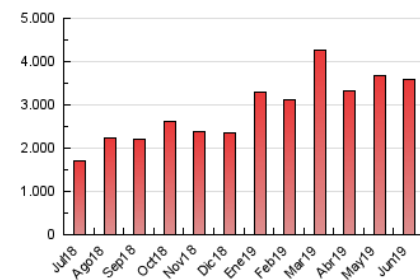

Pàgines (x 1000)