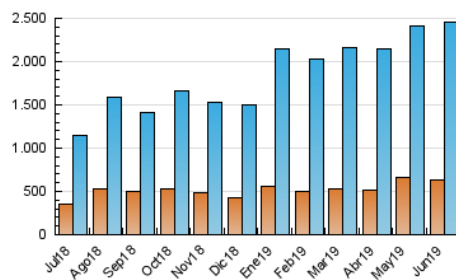

4.3 Per mesos

N. únics / Visites (x 1000)