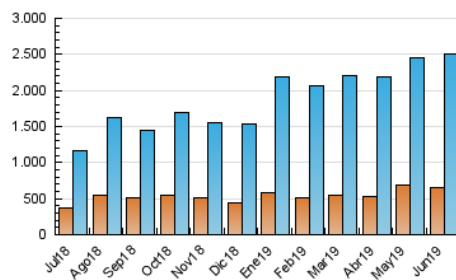

4.3 Per mesos

N. únics / Visites (x 1000)