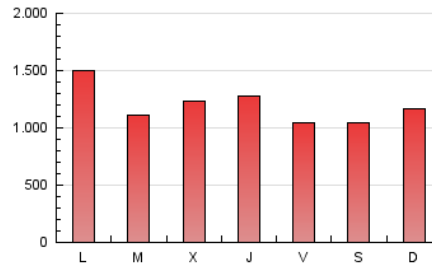

Pàgines (x 100)