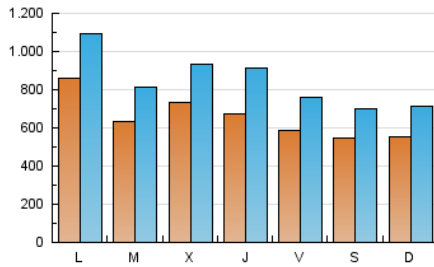

4. Gràfiques (Nacional i Internacional)

4.1 Per dia de la setmana (promig)

N. únics / Visites (x 100)