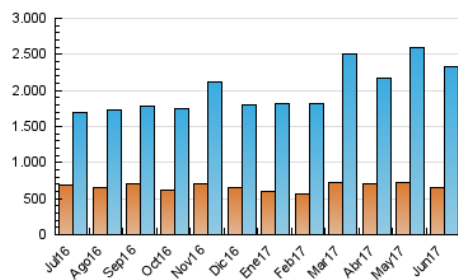

4.3 Per mesos

N. únics / Visites (x 1000)