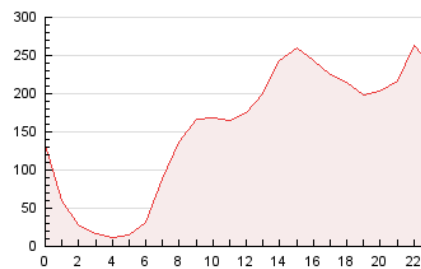

2. Seccions (Nacional i Internacional)

	PÀGINES	%
HOME	38.398	1.04 %
RESTA	3.667.040	98.96 %

3. Per dia del mes (Nacional i Internacional)

Dia	N. únics	Visites	Pàgines	Dia	N. únics	Visites	Pàgines	Dia	N. únics	Visites	Pàgines
1	65.308	87.879	119.795	11	29.619	34.721	77.055	21	62.659	77.742	113.795
2	68.562	92.354	123.514	12	43.990	57.415	107.260	22	64.476	89.131	139.836
3	51.184	65.518	88.852	13	47.371	61.974	97.679	23	44.459	56.306	82.246
4	32.048	38.680	68.134	14	58.302	74.750	182.722	24	64.465	87.019	122.081
5	56.669	72.771	128.983	15	59.136	80.800	134.227	25	74.908	102.781	181.564
6	67.742	86.700	123.497	16	52.940	68.770	98.917	26	79.325	109.456	171.276
7	49.158	62.538	85.623	17	58.427	73.485	102.207	27	83.588	117.477	188.370
8	75.679	98.910	132.754	18	38.215	45.941	80.156	28	76.398	108.848	172.803
9	70.890	87.729	114.650	19	73.927	95.351	152.675	29	62.041	78.988	119.609
10	53.987	62.253	77.106	20	88.269	115.311	157.138	30	74.732	98.221	160.914

4. Gràfiques (Nacional i Internacional)

4.1 Per dia de la setmana (promig)

N. únics / Visites (x 100)

Pàgines (x 100)

4.2 Per franja horària (promig)

Visites (x 1000)

Pàgines (x 1000)

4.3 Per mesos