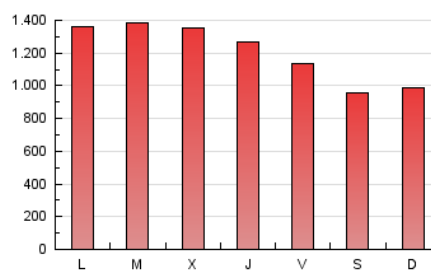

Pàgines (x 100)