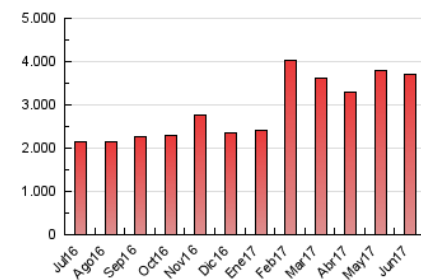

Pàgines (x 1000)