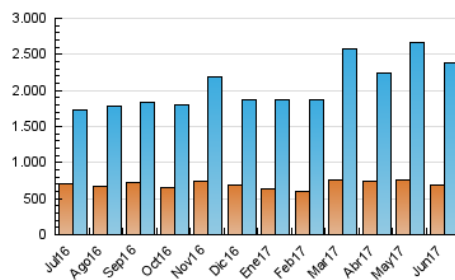

4.3 Per mesos

N. únics / Visites (x 1000)