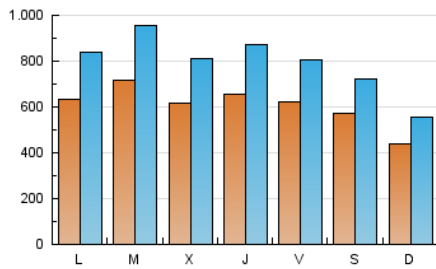

4. Gràfiques (Nacional i Internacional)

4.1 Per dia de la setmana (promig)

N. únics / Visites (x 100)