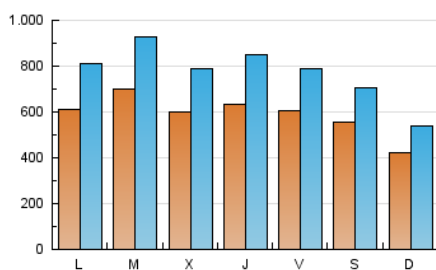

4. Gràfiques (Nacional)

4.1 Per dia de la setmana (promig)

N. únics / Visites (x 100)