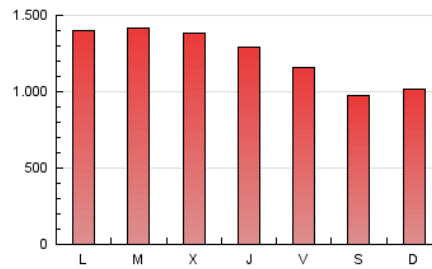

Pàgines (x 100)