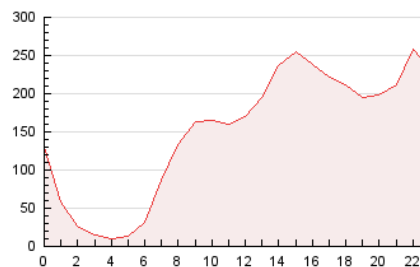

2. Seccions (Nacional)

	PÀGINES	%
HOME	37.054	1.02 %
RESTA	3.582.645	98.98 %

3. Per dia del mes (Nacional)

Dia	N. únics	Visites	Pàgines	Dia	N. únics	Visites	Pàgines	Dia	N. únics	Visites	Pàgines
1	63.480	85.779	117.182	11	27.808	32.803	74.208	21	60.450	75.292	110.657
2	66.841	90.346	121.020	12	41.207	54.195	102.973	22	62.847	87.200	137.307
3	49.890	64.043	86.944	13	45.270	59.640	94.611	23	43.222	54.897	80.398
4	30.478	36.930	65.571	14	56.284	72.500	179.018	24	63.136	85.449	120.146
5	54.224	69.863	124.629	15	57.649	79.070	131.613	25	73.295	100.873	178.764
6	65.910	84.607	120.467	16	51.784	67.386	96.828	26	76.882	106.571	166.780
7	47.690	60.916	83.598	17	57.348	72.231	100.407	27	81.580	115.082	185.016
8	73.457	96.415	129.616	18	36.633	44.172	77.643	28	74.695	106.791	169.470
9	69.043	85.642	112.044	19	71.801	92.841	149.116	29	60.338	77.063	116.667
10	52.636	60.801	75.303	20	86.195	112.857	153.969	30	72.813	96.011	157.734

4. Gràfiques (Nacional)

4.1 Per dia de la setmana (promig)

N. únics / Visites (x 100)

Pàgines (x 100)

4.2 Per franja horària (promig)

Visites (x 1000)

Pàgines (x 1000)

4.3 Per mesos