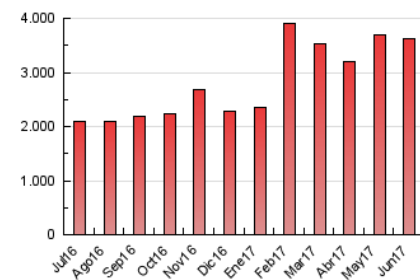

Pàgines (x 1000)