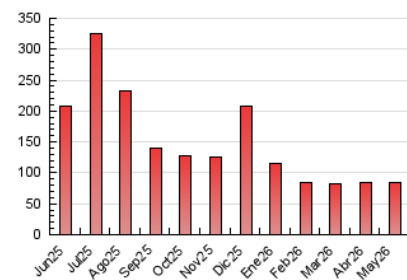

##### 4.2 Per franja horària (promig)

Visites\_ (x 1000)

Pàgines (x 1000)

##### 4.3 Per mesos

N. únics / Visites (x 1000)

Pàgines (x 1000)