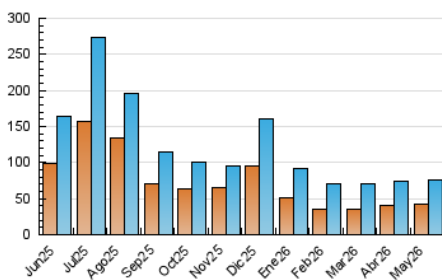

##### 4.1 Per dia de la setmana (promig)

N. únics / Visites (x 100)

Pàgines (x 100)

##### 4.2 Per franja horària (promig)

Visites\_ (x 1000)

Pàgines (x 1000)

##### 4.3 Per mesos

N. únics / Visites (x 1000)

Pàgines (x 1000)