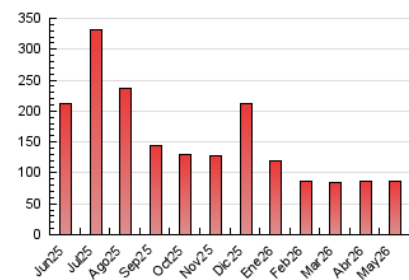

##### 4.2 Per franja horària (promig)

Visites\_ (x 1000)

Pàgines (x 1000)

##### 4.3 Per mesos

N. únics / Visites (x 1000)

Pàgines (x 1000)