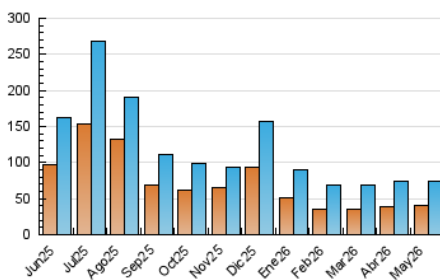

##### 4.1 Per dia de la setmana (promig)

N. únics / Visites (x 100)

Pàgines (x 100)

##### 4.2 Per franja horària (promig)

Visites\_ (x 1000)

Pàgines (x 1000)

##### 4.3 Per mesos

N. únics / Visites (x 1000)

Pàgines (x 1000)