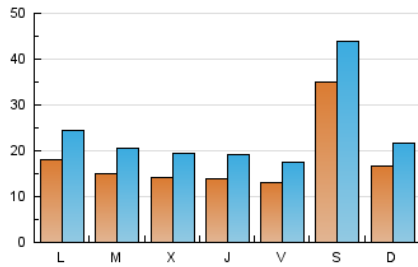

4. Gràfiques (Nacional i Internacional)

4.1 Per dia de la setmana (promig)

N. únics / Visites (x 100)