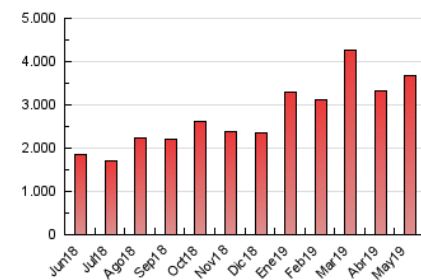

Pàgines (x 1000)