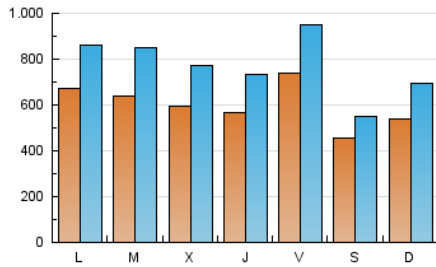

4. Gràfiques (Nacional)

4.1 Per dia de la setmana (promig)

N. únics / Visites (x 100)