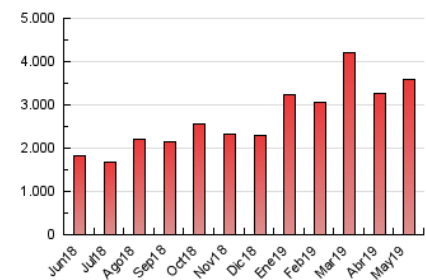

#### 3. Per dia del mes (Nacional)

Dia	N. únics	Visites	Pàgines	Dia	N. únics	Visites	Pàgines	Dia	N. únics	Visites	Pàgines
1	70.361	92.494	136.236	11	68.296	82.128	113.514	21	62.151	83.514	119.014
2	54.764	69.679	97.064	12	59.875	76.432	109.786	22	73.625	97.253	130.707
3	50.561	65.330	92.690	13	48.760	61.510	89.909	23	51.763	66.798	90.318
4	36.787	44.207	67.662	14	56.367	74.287	103.498	24	84.023	117.698	162.871
5	40.427	50.881	122.265	15	43.314	53.098	73.322	25	45.336	55.771	78.911
6	73.514	90.863	142.365	16	54.388	72.271	100.649	26	71.355	99.144	239.493
7	66.940	90.673	125.821	17	52.592	66.839	91.002	27	102.765	138.559	257.476
8	49.910	66.991	93.215	18	31.336	36.876	53.160	28	70.663	90.769	125.177
9	66.295	87.943	124.749	19	42.984	50.255	83.940	29	60.788	77.333	104.838
10	55.702	67.793	97.258	20	43.089	54.286	82.262	30	55.637	69.044	91.325
								31	126.408	158.153	199.830

##### 4.1 Per dia de la setmana (promig)

N. únics / Visites (x 100)

Pàgines (x 100)

##### 4.2 Per franja horària (promig)

Visites (x 1000)

Pàgines (x 1000)

##### 4.3 Per mesos

N. únics / Visites (x 1000)

Pàgines (x 1000)