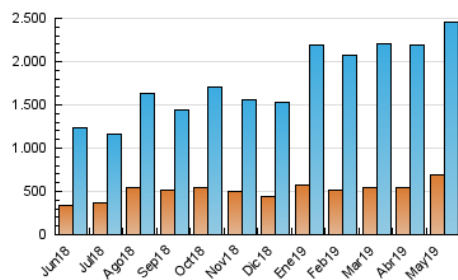

4.3 Per mesos

N. únics / Visites (x 1000)