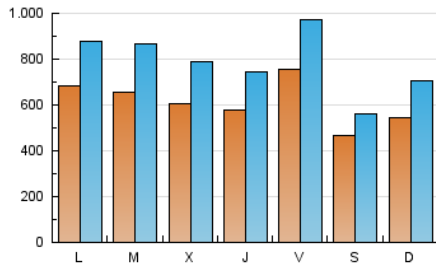

4. Gràfiques (Nacional i Internacional)

4.1 Per dia de la setmana (promig)

N. únics / Visites (x 100)