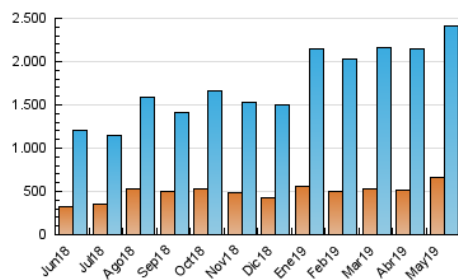

#### 3. Per dia del mes (Nacional)

Dia	N. únics	Visites	Pàgines	Dia	N. únics	Visites	Pàgines	Dia	N. únics	Visites	Pàgines
1	70.361	92.494	136.236	11	68.296	82.128	113.514	21	62.151	83.514	119.014
2	54.764	69.679	97.064	12	59.875	76.432	109.786	22	73.625	97.253	130.707
3	50.561	65.330	92.690	13	48.760	61.510	89.909	23	51.763	66.798	90.318
4	36.787	44.207	67.662	14	56.367	74.287	103.498	24	84.023	117.698	162.871
5	40.427	50.881	122.265	15	43.314	53.098	73.322	25	45.336	55.771	78.911
6	73.514	90.863	142.365	16	54.388	72.271	100.649	26	71.355	99.144	239.493
7	66.940	90.673	125.821	17	52.592	66.839	91.002	27	102.765	138.559	257.476
8	49.910	66.991	93.215	18	31.336	36.876	53.160	28	70.663	90.769	125.177
9	66.295	87.943	124.749	19	42.984	50.255	83.940	29	60.788	77.333	104.838
10	55.702	67.793	97.258	20	43.089	54.286	82.262	30	55.637	69.044	91.325
								31	126.408	158.153	199.830

##### 4.1 Per dia de la setmana (promig)

N. únics / Visites (x 100)

Pàgines (x 100)

##### 4.2 Per franja horària (promig)

Visites (x 1000)

Pàgines (x 1000)

##### 4.3 Per mesos

N. únics / Visites (x 1000)

Pàgines (x 1000)