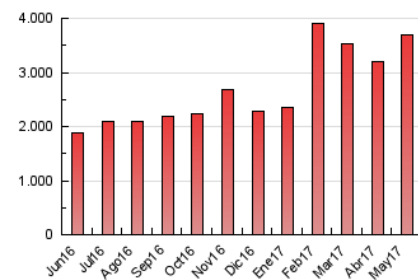

Pàgines (x 1000)