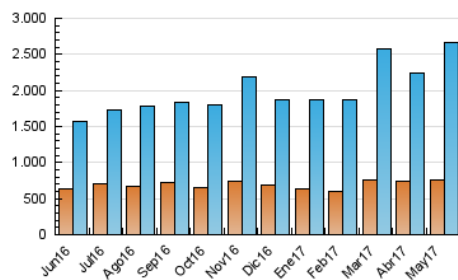

4.3 Per mesos

N. únics / Visites (x 1000)