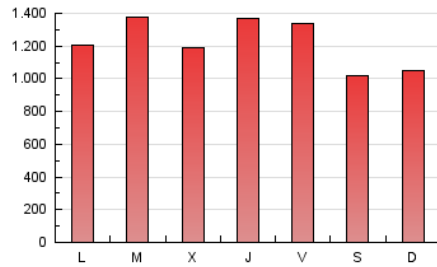

Pàgines (x 100)