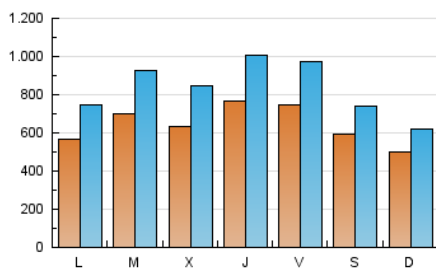

4. Gràfiques (Nacional)

4.1 Per dia de la setmana (promig)

N. únics / Visites (x 100)