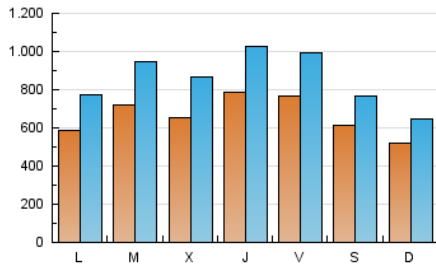

4. Gràfiques (Nacional i Internacional)

4.1 Per dia de la setmana (promig)

N. únics / Visites (x 100)