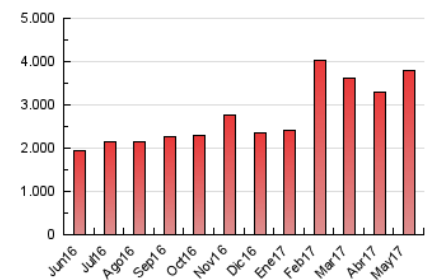

Pàgines (x 1000)