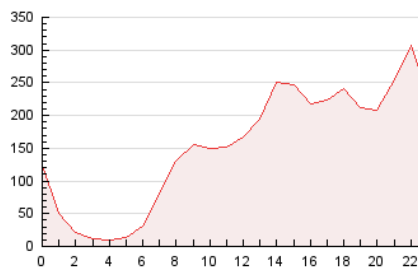

2. Seccions (Nacional)

	PÀGINES	%
HOME	35.064	0.95 %
RESTA	3.655.581	99.05 %

3. Per dia del mes (Nacional)

Dia	N. únics	Visites	Pàgines	Dia	N. únics	Visites	Pàgines	Dia	N. únics	Visites	Pàgines
1	41.070	52.240	70.781	11	72.423	96.887	130.651	21	69.628	86.052	115.523
2	90.175	115.236	186.630	12	57.474	77.337	109.371	22	69.188	92.090	129.476
3	63.757	81.552	114.703	13	67.069	85.621	110.389	23	67.961	89.325	116.504
4	74.572	97.633	133.770	14	58.871	76.786	121.723	24	68.080	92.053	124.501
5	76.305	101.883	143.160	15	57.198	76.299	137.766	25	84.362	109.044	140.513
6	62.415	77.775	110.879	16	99.963	135.706	191.099	26	108.809	136.397	170.225
7	41.003	50.115	120.048	17	85.188	111.338	148.096	27	47.211	58.937	77.749
8	73.701	97.404	154.849	18	75.599	98.037	130.218	28	29.340	35.407	47.490
9	48.871	64.338	94.032	19	57.239	73.503	99.923	29	42.491	55.226	90.408
10	59.397	84.864	120.102	20	60.042	74.112	94.846	30	43.289	57.974	82.720
								31	40.046	51.958	72.500

4. Gràfiques (Nacional)

4.1 Per dia de la setmana (promig)

N. únics / Visites (x 100)

Pàgines (x 100)

4.2 Per franja horària (promig)

Visites (x 1000)

Pàgines (x 1000)

4.3 Per mesos