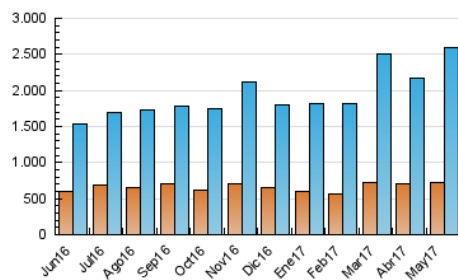

4.3 Per mesos

N. únics / Visites (x 1000)