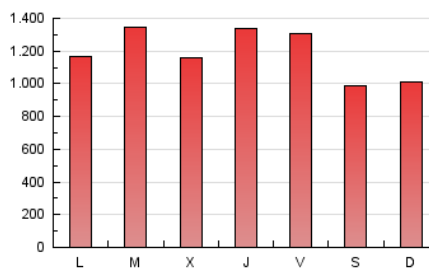

Pàgines (x 100)