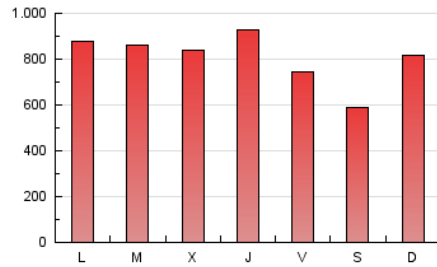

Pàgines (x 100)