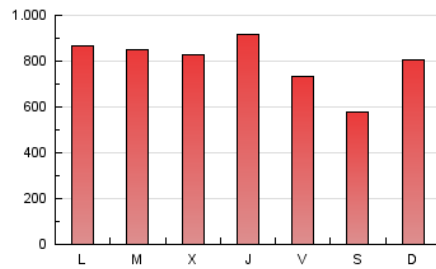

Pàgines (x 100)