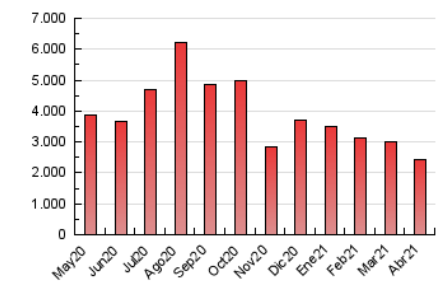

Pàgines (x 1000)