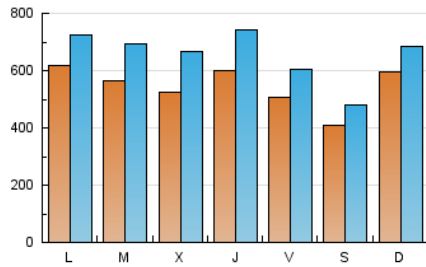

4. Gràfiques (Nacional i Internacional)

4.1 Per dia de la setmana (promig)

N. únics / Visites (x 100)