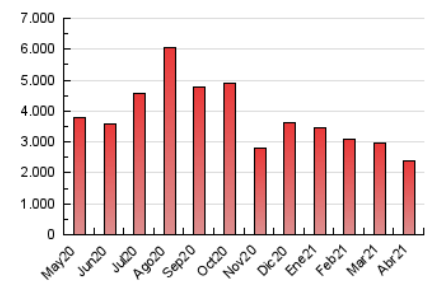

Pàgines (x 1000)