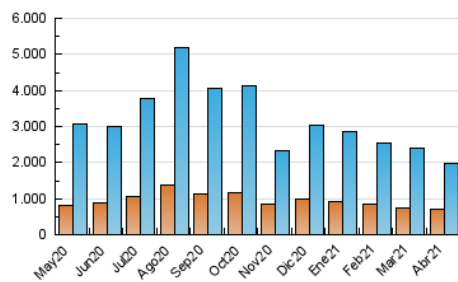

4.3 Per mesos

N. únics / Visites (x 1000)