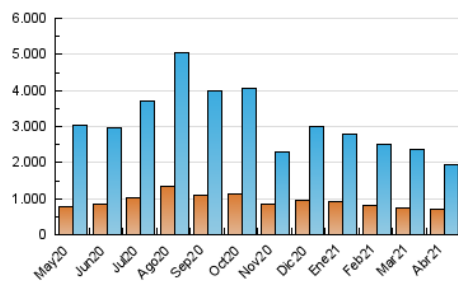

4.3 Per mesos

N. únics / Visites (x 1000)