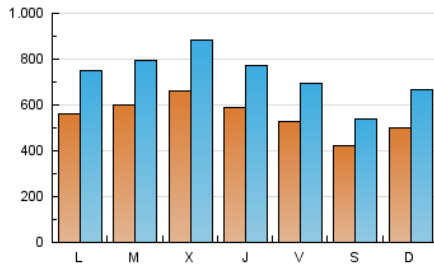

4. Gràfiques (Nacional i Internacional)

4.1 Per dia de la setmana (promig)

N. únics / Visites (x 100)