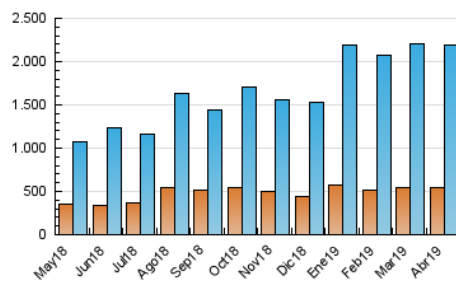

##### 4.1 Per dia de la setmana (promig)

N. únics / Visites (x 100)

Pàgines (x 100)

##### 4.2 Per franja horària (promig)

Visites (x 1000)

Pàgines (x 1000)

##### 4.3 Per mesos

N. únics / Visites (x 1000)

Pàgines (x 1000)