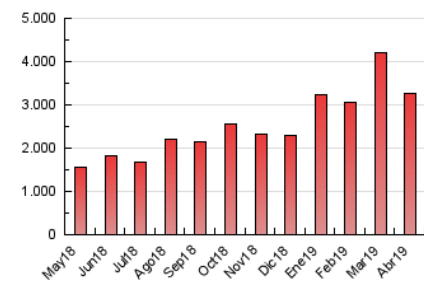

##### 4.1 Per dia de la setmana (promig)

N. únics / Visites (x 100)

Pàgines (x 100)

##### 4.2 Per franja horària (promig)

Visites (x 1000)

Pàgines (x 1000)

##### 4.3 Per mesos

N. únics / Visites (x 1000)

Pàgines (x 1000)