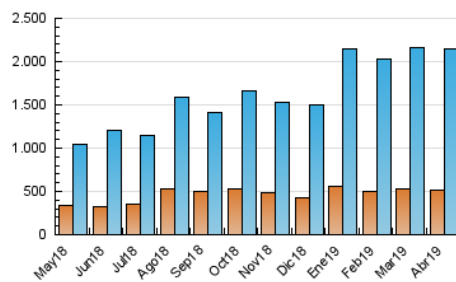

##### 4.1 Per dia de la setmana (promig)

N. únics / Visites (x 100)

Pàgines (x 100)

##### 4.2 Per franja horària (promig)

Visites (x 1000)

Pàgines (x 1000)

##### 4.3 Per mesos

N. únics / Visites (x 1000)

Pàgines (x 1000)