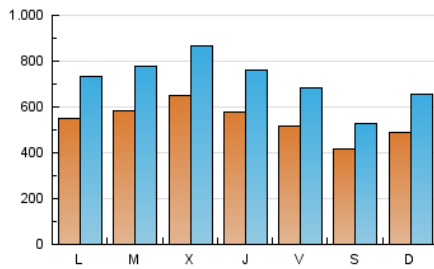

4. Gràfiques (Nacional)

4.1 Per dia de la setmana (promig)

N. únics / Visites (x 100)