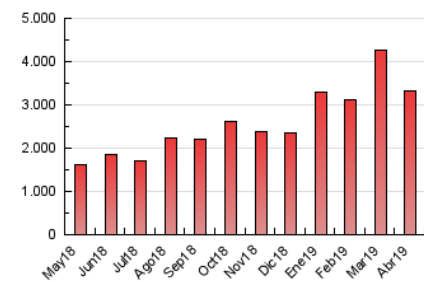

### 3. Per dia del mes (Nacional i Internacional)

Dia	N. únics	Visites	Pàgines	Dia	N. únics	Visites	Pàgines	Dia	N. únics	Visites	Pàgines
1	51.209	63.869	84.798	11	50.118	63.381	87.088	21	40.501	51.352	82.991
2	67.030	87.749	120.144	12	49.790	66.422	91.776	22	36.022	43.862	62.711
3	92.295	124.212	186.571	13	46.134	60.670	87.898	23	41.256	51.805	90.998
4	65.659	87.988	117.383	14	60.770	79.290	131.224	24	51.424	66.312	114.542
5	49.640	65.231	90.438	15	67.427	100.566	154.603	25	64.814	82.239	115.509
6	38.247	48.180	65.235	16	55.998	79.517	113.812	26	59.381	75.700	103.223
7	42.990	56.957	99.227	17	63.525	86.378	123.066	27	42.975	53.460	76.835
8	60.077	77.369	117.868	18	55.606	75.624	123.190	28	54.715	79.065	138.850
9	65.524	86.135	114.727	19	52.235	71.313	128.817	29	67.076	89.778	141.856
10	58.162	76.200	105.706	20	42.434	53.118	117.114	30	69.087	91.922	141.004

##### 4.2 Per franja horària (promig)

Visites (x 1000)

Pàgines (x 1000)

##### 4.3 Per mesos

N. únics / Visites (x 1000)

Pàgines (x 1000)