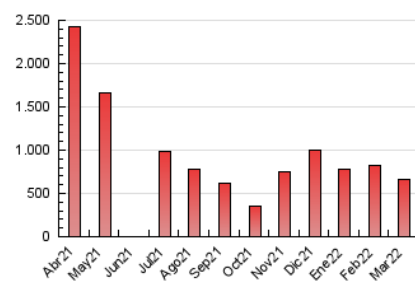

##### 4.2 Per franja horària (promig)

Visites\_\_ (x 1000)

Pàgines (x 1000)

##### 4.3 Per mesos

N. únics / Visites (x 1000)

Pàgines (x 1000)