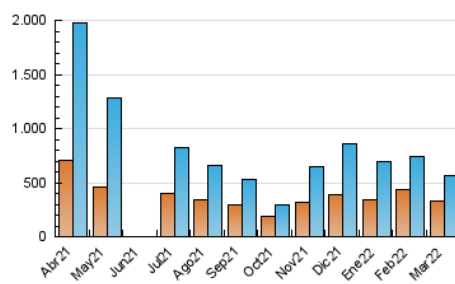

##### 4.2 Per franja horària (promig)

Visites\_\_ (x 1000)

Pàgines (x 1000)

##### 4.3 Per mesos

N. únics / Visites (x 1000)

Pàgines (x 1000)