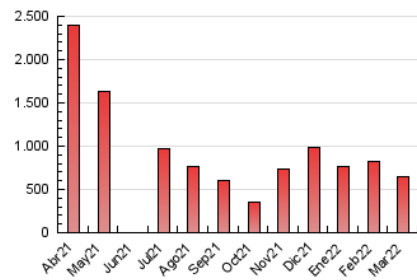

#### 3. Per dia del mes (Nacional)

Dia	N. únics	Visites	Pàgines	Dia	N. únics	Visites	Pàgines	Dia	N. únics	Visites	Pàgines
1	10.658	12.167	14.621	11	52.276	54.456	60.966	21	23.470	28.148	32.640
2	8.337	9.627	11.952	12	47.600	49.408	54.337	22	10.241	11.488	13.858
3	22.081	23.836	26.952	13	19.255	20.059	22.490	23	13.749	16.013	18.899
4	16.485	18.156	21.258	14	29.852	32.260	36.310	24	13.930	15.407	17.979
5	11.926	12.851	14.756	15	18.693	20.746	23.996	25	9.047	10.240	12.450
6	7.918	8.620	10.125	16	23.592	27.059	31.181	26	6.181	6.624	7.977
7	10.032	11.054	13.295	17	12.378	13.704	16.270	27	3.868	4.195	5.306
8	8.440	9.137	11.119	18	10.435	11.526	13.713	28	12.286	14.973	18.492
9	8.862	10.163	12.753	19	7.442	7.891	9.009	29	30.121	32.811	38.403
10	23.394	24.704	28.018	20	4.422	4.705	5.638	30	20.949	22.944	26.593
								31	9.824	10.982	13.578

##### 4.2 Per franja horària (promig)

Visites\_\_ (x 1000)

Pàgines (x 1000)

##### 4.3 Per mesos

N. únics / Visites (x 1000)

Pàgines (x 1000)