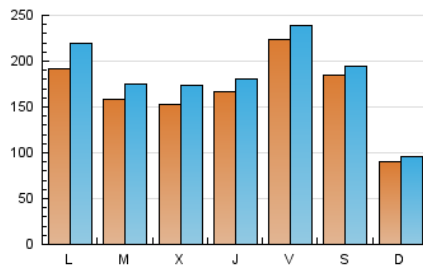

4. Gràfiques (Nacional i Internacional)

4.1 Per dia de la setmana (promig)

N. únics / Visites (x 100)