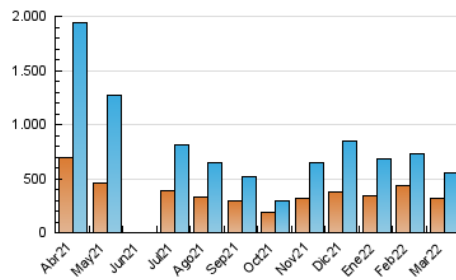

##### 4.1 Per dia de la setmana (promig)

N. únics / Visites (x 100)

Pàgines (x 100)

##### 4.2 Per franja horària (promig)

Visites\_\_ (x 1000)

Pàgines (x 1000)

##### 4.3 Per mesos

N. únics / Visites (x 1000)

Pàgines (x 1000)