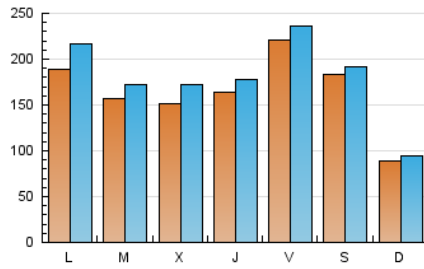

4. Gràfiques (Nacional)

4.1 Per dia de la setmana (promig)

N. únics / Visites (x 100)