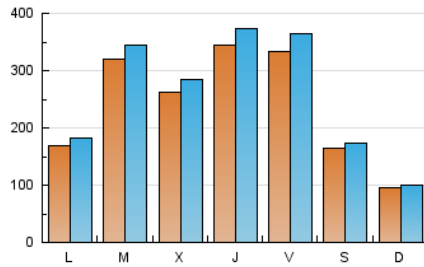

4. Gràfiques (Nacional)

4.1 Per dia de la setmana (promig)

N. únics / Visites (x 100)