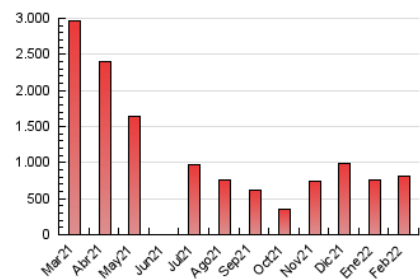

##### 4.1 Per dia de la setmana (promig)

N. únics / Visites (x 100)

Pàgines (x 100)

##### 4.2 Per franja horària (promig)

Visites (x 1000)

Pàgines (x 1000)

##### 4.3 Per mesos

N. únics / Visites (x 1000)

Pàgines (x 1000)