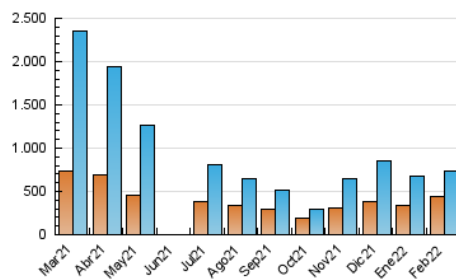

##### 4.1 Per dia de la setmana (promig)

N. únics / Visites (x 100)

Pàgines (x 100)

##### 4.2 Per franja horària (promig)

Visites (x 1000)

Pàgines (x 1000)

##### 4.3 Per mesos

N. únics / Visites (x 1000)

Pàgines (x 1000)