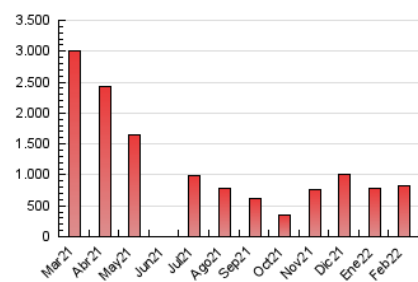

### 3. Per dia del mes (Nacional i Internacional)

Dia	N. únics	Visites	Pàgines	Dia	N. únics	Visites	Pàgines	Dia	N. únics	Visites	Pàgines
1	23.927	27.030	30.799	11	72.061	78.415	86.083	21	15.601	17.670	21.301
2	15.881	16.988	19.270	12	37.060	38.814	42.100	22	25.692	27.892	32.094
3	12.257	12.954	14.909	13	15.262	15.853	17.710	23	16.683	18.514	22.276
4	23.547	26.146	29.908	14	24.682	26.413	29.437	24	15.953	17.254	20.267
5	8.603	9.295	10.973	15	11.489	12.671	15.190	25	28.891	31.679	36.319
6	7.255	7.715	9.089	16	35.773	40.183	45.060	26	14.806	15.720	18.352
7	16.300	17.181	19.621	17	24.570	26.978	30.721	27	7.705	8.050	9.392
8	68.010	71.225	76.468	18	10.078	10.925	13.151	28	11.547	12.791	15.614
9	37.844	39.545	42.584	19	6.138	6.555	7.854				
10	86.335	93.841	103.226	20	8.208	8.692	10.035				

##### 4.2 Per franja horària (promig)

Visites (x 1000)

Pàgines (x 1000)

##### 4.3 Per mesos

N. únics / Visites (x 1000)

Pàgines (x 1000)