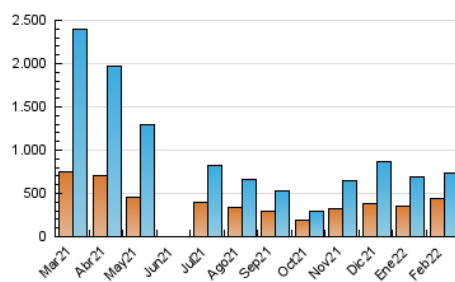

##### 4.2 Per franja horària (promig)

Visites (x 1000)

Pàgines (x 1000)

##### 4.3 Per mesos

N. únics / Visites (x 1000)

Pàgines (x 1000)