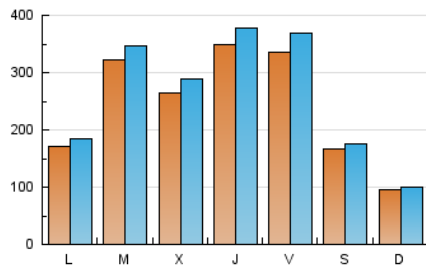

4. Gràfiques (Nacional i Internacional)

4.1 Per dia de la setmana (promig)

N. únics / Visites (x 100)