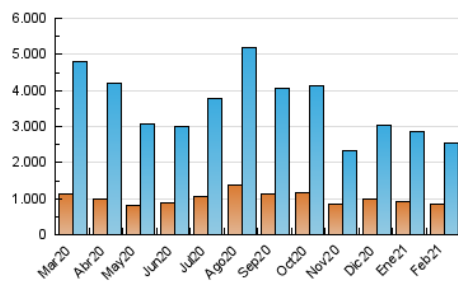

4.3 Per mesos

N. únics / Visites (x 1000)