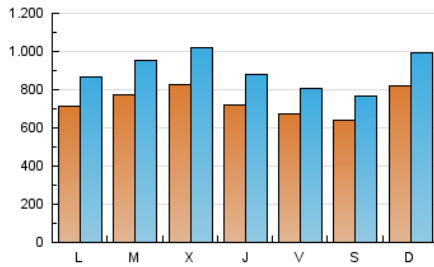

4. Gràfiques (Nacional)

4.1 Per dia de la setmana (promig)

N. únics / Visites (x 100)