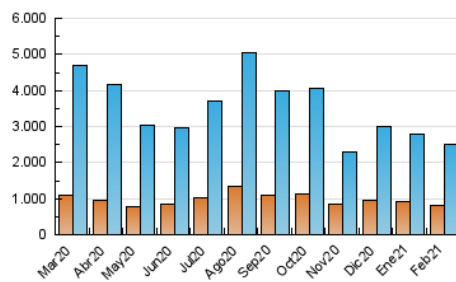

4.3 Per mesos

N. únics / Visites (x 1000)