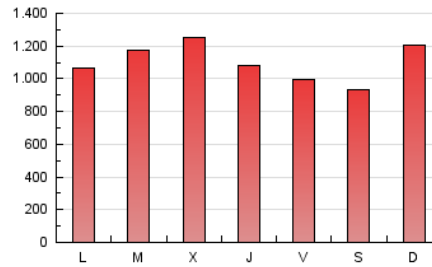

Pàgines (x 100)