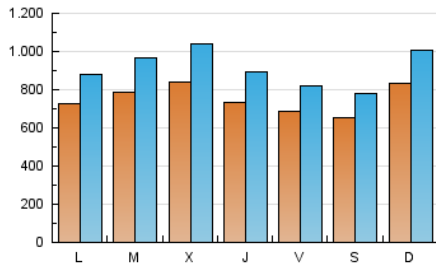

4. Gràfiques (Nacional i Internacional)

4.1 Per dia de la setmana (promig)

N. únics / Visites (x 100)