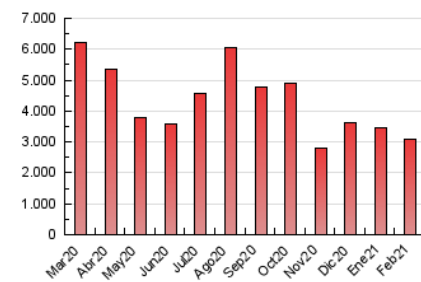

Pàgines (x 1000)