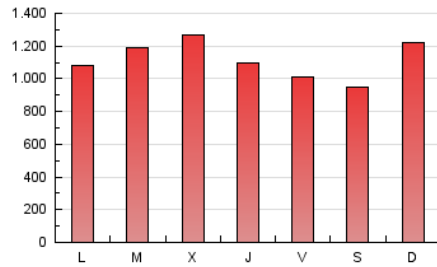

Pàgines (x 100)