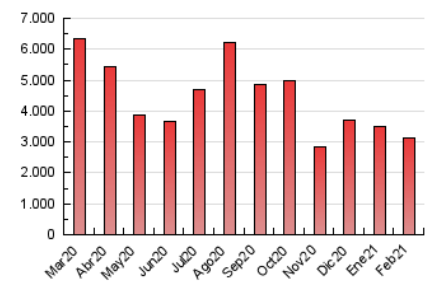

Pàgines (x 1000)