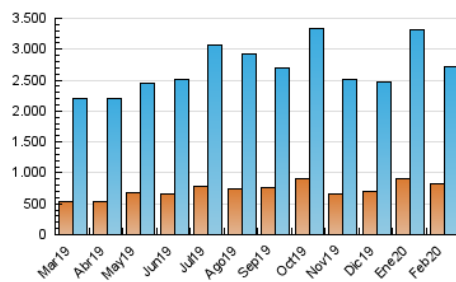

4.3 Per mesos

N. únics / Visites (x 1000)