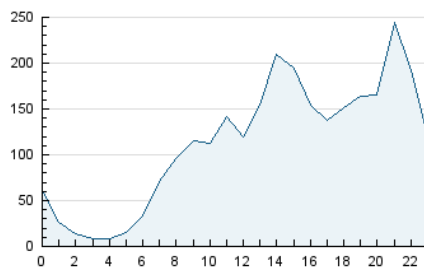

2. Seccions (Nacional i Internacional)

	PÀGINES	%
HOME	157.113	4.53 %
RESTA	3.313.153	95.47 %

3. Per dia del mes (Nacional i Internacional)

Dia	N. únics	Visites	Pàgines	Dia	N. únics	Visites	Pàgines	Dia	N. únics	Visites	Pàgines
1	44.948	54.681	69.907	11	144.544	171.006	202.143	21	58.961	71.400	91.981
2	63.009	83.391	106.100	12	84.769	105.280	135.380	22	60.081	71.218	88.371
3	62.969	82.483	109.794	13	82.775	100.806	128.669	23	70.786	89.419	113.652
4	57.828	71.726	95.673	14	109.266	131.457	166.001	24	91.076	110.649	141.829
5	59.262	74.329	97.755	15	68.882	81.449	103.239	25	159.980	225.372	291.006
6	60.501	77.441	101.461	16	67.057	79.442	101.106	26	93.446	119.976	159.581
7	42.647	50.960	67.035	17	64.947	81.479	107.378	27	75.833	92.879	116.699
8	40.407	48.989	62.579	18	73.645	94.188	127.151	28	70.727	89.121	114.407
9	56.927	69.063	87.942	19	80.754	101.446	133.085	29	107.378	125.069	151.668
10	55.329	68.985	89.043	20	73.706	87.836	109.631				

4. Gràfiques (Nacional i Internacional)

4.1 Per dia de la setmana (promig)

N. únics / Visites (x 100)

Pàgines (x 100)

4.2 Per franja horària (promig)

Visites (x 1000)

Pàgines (x 1000)

4.3 Per mesos