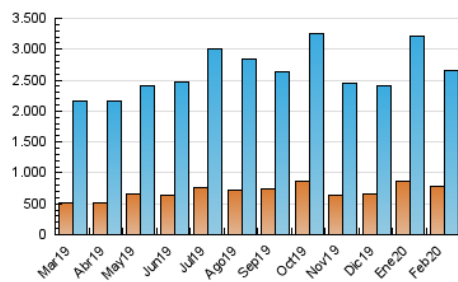

4.3 Per mesos

N. únics / Visites (x 1000)