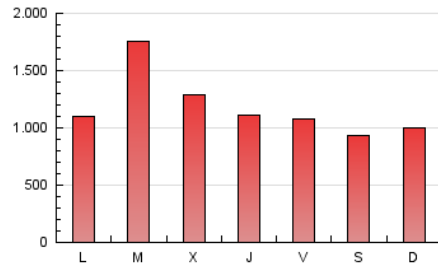

Pàgines (x 100)