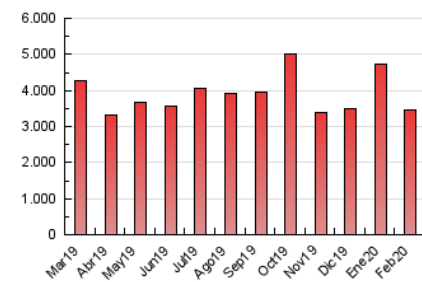

Pàgines (x 1000)