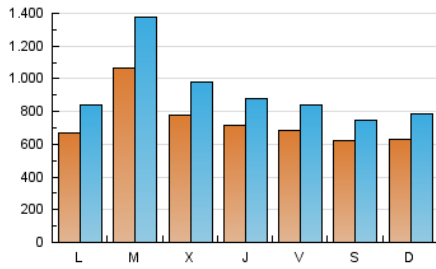

4. Gràfiques (Nacional)

4.1 Per dia de la setmana (promig)

N. únics / Visites (x 100)