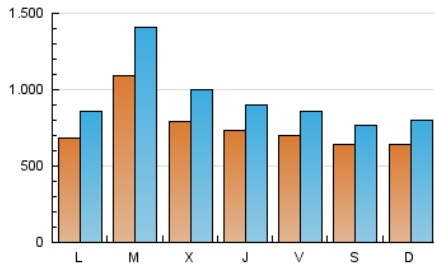

4. Gràfiques (Nacional i Internacional)

4.1 Per dia de la setmana (promig)

N. únics / Visites (x 100)