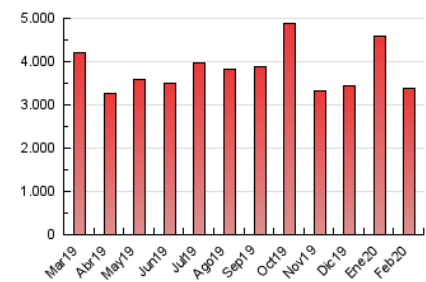

Pàgines (x 1000)