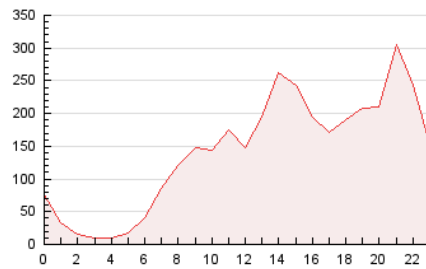

2. Seccions (Nacional)

	PÀGINES	%
HOME	153.365	4.52 %
RESTA	3.239.815	95.48 %

3. Per dia del mes (Nacional)

Dia	N. únics	Visites	Pàgines	Dia	N. únics	Visites	Pàgines	Dia	N. únics	Visites	Pàgines
1	43.239	52.808	67.583	11	142.956	168.659	199.293	21	57.251	69.624	89.777
2	60.687	80.742	102.818	12	82.881	103.151	132.722	22	58.614	69.676	86.527
3	60.564	79.938	106.538	13	80.943	98.776	126.157	23	69.323	87.654	111.528
4	55.926	69.697	93.061	14	107.251	129.216	163.181	24	89.243	108.682	139.372
5	57.629	72.457	95.400	15	67.123	79.681	101.099	25	155.876	220.377	284.730
6	59.006	75.668	99.211	16	65.393	77.699	98.934	26	90.552	116.802	155.608
7	41.338	49.485	65.244	17	63.369	79.700	105.054	27	73.719	90.596	113.941
8	39.110	47.489	60.755	18	71.973	92.097	124.434	28	69.027	87.092	111.837
9	55.451	67.305	85.805	19	78.970	99.304	130.269	29	104.607	122.186	148.181
10	54.121	67.422	87.033	20	71.785	85.734	107.088				

4. Gràfiques (Nacional)

4.1 Per dia de la setmana (promig)

N. únics / Visites (x 100)

Pàgines (x 100)

4.2 Per franja horària (promig)

Visites (x 1000)

Pàgines (x 1000)

4.3 Per mesos