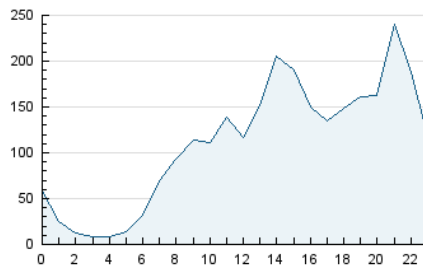

2. Seccions (Nacional)

	PÀGINES	%
HOME	153.365	4.52 %
RESTA	3.239.815	95.48 %

3. Per dia del mes (Nacional)

Dia	N. únics	Visites	Pàgines	Dia	N. únics	Visites	Pàgines	Dia	N. únics	Visites	Pàgines
1	43.239	52.808	67.583	11	142.956	168.659	199.293	21	57.251	69.624	89.777
2	60.687	80.742	102.818	12	82.881	103.151	132.722	22	58.614	69.676	86.527
3	60.564	79.938	106.538	13	80.943	98.776	126.157	23	69.323	87.654	111.528
4	55.926	69.697	93.061	14	107.251	129.216	163.181	24	89.243	108.682	139.372
5	57.629	72.457	95.400	15	67.123	79.681	101.099	25	155.876	220.377	284.730
6	59.006	75.668	99.211	16	65.393	77.699	98.934	26	90.552	116.802	155.608
7	41.338	49.485	65.244	17	63.369	79.700	105.054	27	73.719	90.596	113.941
8	39.110	47.489	60.755	18	71.973	92.097	124.434	28	69.027	87.092	111.837
9	55.451	67.305	85.805	19	78.970	99.304	130.269	29	104.607	122.186	148.181
10	54.121	67.422	87.033	20	71.785	85.734	107.088				

4. Gràfiques (Nacional)

4.1 Per dia de la setmana (promig)

N. únics / Visites (x 100)

Pàgines (x 100)

4.2 Per franja horària (promig)

Visites (x 1000)

Pàgines (x 1000)

4.3 Per mesos