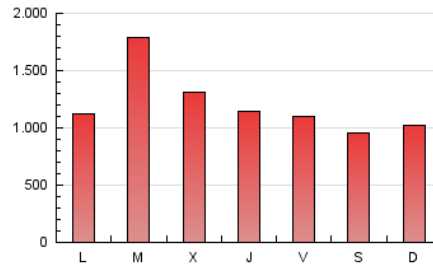

Pàgines (x 100)